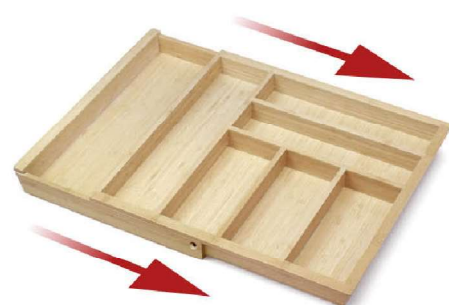

CUBERTERO EXTENSIBLE DE MADERA

Cuberteros Extensibles F-473

Referencia	Módulo	Extensible	Acabado
CR8EXT60N	400/600	305/525 mm	Nogal
CR8EXT90N	700/900	605/825 mm	Nogal
CR8EXT110N	1000/1100	905/1025 mm	Nogal
CR8EXT60A	400/600	305/525 mm	Abedul
CR8EXT90A	700/900	605/825 mm	Abedul
CR8EXT110A	1000/1100	905/1025 mm	Abedul

Cuberteros fabricados en bambú con acabados nogal o abedul.

Sistema extensible que permite adaptarlo a distintos anchos de cajón.

Para mueble de 1200mm se pueden combinar cubertero de 400/600 + cubertero 700/900.

Fondo único 473mm

Mod. 400 / 600

Mod. 700 / 900

Mod. 1000 / 1100

Mod. 400 / 600

Mod. 700 / 900

Mod. 1000 / 1100

Acabado Nogal