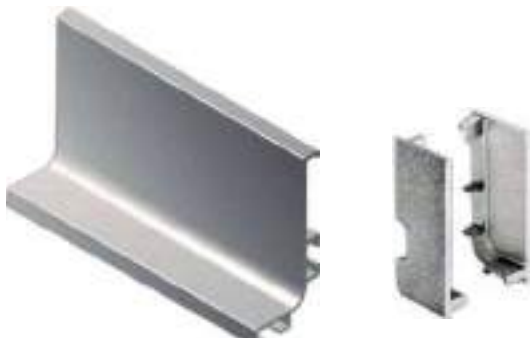

Perfil OMEGA "recto"

Referencia	Descripción	Medida	Acabado
T6614	Perfil Omega	4000 mm	Aluminio mate
T69240	Perfil Omega	4000 mm	Blanco mate
T6674	Perfil Omega	4000 mm	Inox
T651640	Perfil Omega	4000 mm	Negro mate
T6640	Perfil Omega	4000 mm	Blanco brillo
T6401	Set Terminal Omega recto		Aluminio mate
T6440	Set Terminal Omega recto		Blanco
T6408	Set Terminal Omega recto		Inox
T660640	Set Terminal Omega recto		Negro mate

Bajo pedido se suministran otros acabados como:

- Grigio Bromo
- Beige Luxor
- Castoro Ottawa