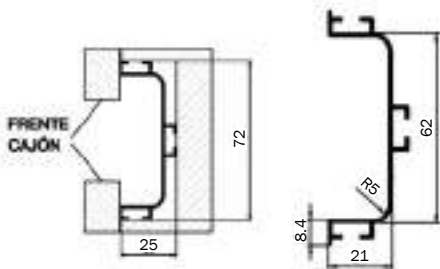

PERFIL GOLA RECTO