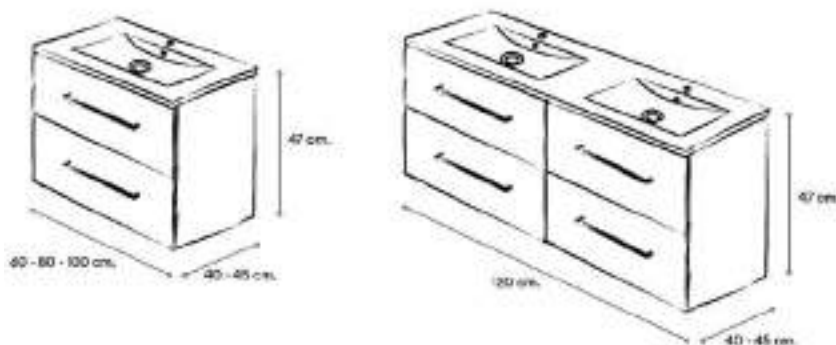

## NICE

Mueble suspendido de 1 cajón con cierre amortiguado y extracción parcial.

Los muebles de 120 cm, están compuestos por 2 de 60 cm.

## DOUBLE

Mueble suspendido de 2 cajones con cierre amortiguado y extracción parcial.

Los muebles de 120 cm, están compuestos por 2 de 60 cm.