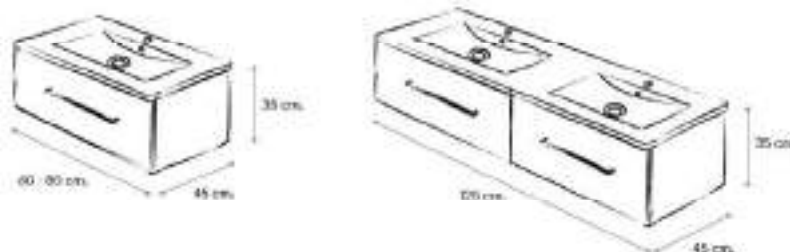

El mueble se entrega ensamblado, con cajón de extracción parcial y cierre amortiguado.

**Consulten colores y medidas.** Lavabo y accesorios opcionales.

## NICE

Mueble suspendido de 1 cajón con cierre amortiguado y extracción parcial.

Los muebles de 120 cm, están compuestos por 2 de 60 cm.

## DOUBLE

Mueble suspendido de 2 cajones con cierre amortiguado y extracción parcial.

Los muebles de 120 cm, están compuestos por 2 de 60 cm.