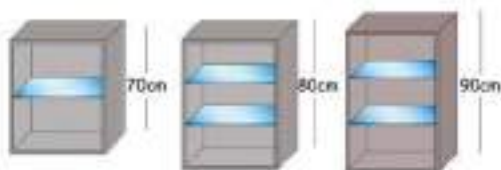

ARMAZONES DE ALUMINIO

PRODUCTO BAJO MEDIDA

Producto de alta calidad, fabricado en aluminio anodizado gris plata de 16 mm de grosor. Trasera realizada con chapa de aluminio anodizado de 1 mm de grosor.

Inalterables ante la condensación y la humedad. No se oxidan, lo que los hace ideales para instalar en muebles para barbacoas, terraza, jardín, hostelería, hospitales, etc.

La junta perimetral de goma-silicona transparente, amortigua el cierre de la puerta y ofrece un módulo **hermético**.

Los muebles se envían desmontados en kit para un transporte más eficaz y seguro.

No incluyen patas.

Posibilidad de suministrar también puertas con estructura de aluminio y frente porcelánico.

Armazon Alto