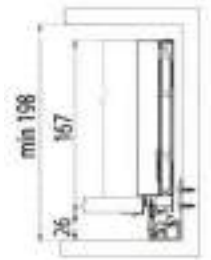

Cajón altura costado 167 mm

Fondo	Grafito	Blanco
270	C8TS16727GF	C8TS16727B
350	C8TS16735GF	C8TS16735B
400	C8TS16740GF	C8TS16740B
450	C8TS16745GF	C8TS16745B
500	C8TS16750GF	C8TS16750B

La base y la trasera de melamina no están incluidas. Posibilidad de suministrar bajo pedido.