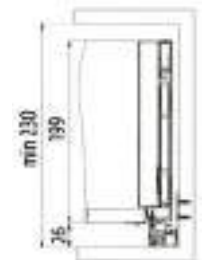

Cajón interior

Cajón altura costado 199 mm

Fondo	Grafito	Blanco
270	C8TS19927GF	C8TS19927B
350	C8TS19935GF	C8TS19935B
400	C8TS19940GF	C8TS19940B
450	C8TS19945GF	C8TS19945B
500	C8TS19950GF	C8TS19950B

La base y la trasera de melamina no están incluidas. Posibilidad de suministrar bajo pedido.