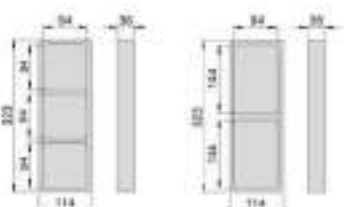

Salva sifón curvo

Referencia	Color	Altura	Fondo	Ancho
SF72650	Blanco	81	265	124

Set de 4 bandejas, ideales para organizar los cajones de baño. Están fabricados en plástico ABS, con un elegante acabado gris antracita

Set 4 bandejas para cajón de baño

Referencia	Color	Nº de bandejas	Fondo
BD7223	Antracita	4	323