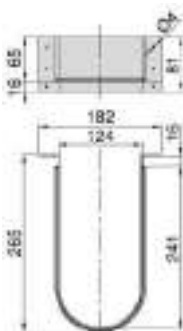

Set salva sifón recto

Referencia	Color	Altura	Fondo	Ancho
SF81GR	Gris	86	265	150 y 250
SF81GF	Grafito	86	265	150 y 250

Salva sifón curvo para cajones de baño, realizado en plástico blanco. Una solución económica para aprovechar el espacio en los muebles de baño.