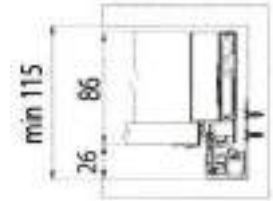

Cajón altura costado 86 mm

Fondo	Grafito	Blanco
270	C8TS08627GF	C8TS08627B
350	C8TS08635GF	C8TS08635B
400	C8TS08640GF	C8TS08640B
450	C8TS08645GF	C8TS08645B
500	C8TS08650GF	C8TS08650B

La base y la trasera de melamina no están incluidas.
 Posibilidad de suministrar bajo pedido.