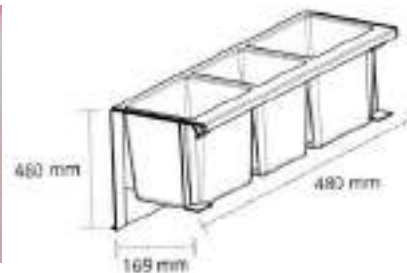

Portadetergentes SIDEBOX

Referencia	Color
PD155051	Antracita

SPACEFLEXX®, es un organizador, clasificador muy flexible, que se adapta a cajones a partir de 600 mm, permitiendo almacenar sin que los artículos se muevan.

Se compone de un marco rígido y estable que conecta con varios divisores **NESTTEX®** que se adaptan individualmente a cualquier tipo de artículo. Estos divisores son lavables a 30 °C