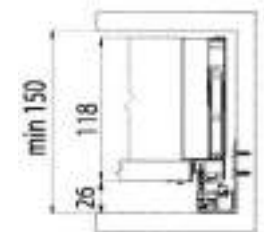

Cajón altura costado 118 mm

Fondo	Grafito	Blanco
270	C8TS11827GF	C8TS11827B
350	C8TS11835GF	C8TS11835B
400	C8TS11840GF	C8TS11840B
450	C8TS11845GF	C8TS11845B
500	C8TS11850GF	C8TS11850B

La base y la trasera de melamina no están incluidas.
Posibilidad de suministrar bajo pedido.

Frontal y soportes para cajón interior

Artículo	Grafito	Blanco
Frente 770 mm	C8TS770GF	C8TP770B
Set soporte frente 118	C8TS118GF	C8TS118B
Distanciador (opcional)	C723L	C722L