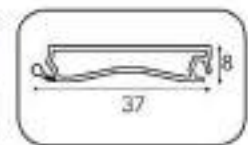

Se sirve solo en medidas estándar, pero admite que el cliente la corte para adaptarla a otras medidas.

Persiana Smatlift Toscana

Referencia	Medida	Acabado
PER23TS60A	1500 x 600	Acero
PER23TS90A	1500 x 900	Acero
PER23TS60BB	1500 x 600	Blanco brillo
PER23TS90BB	1500 x 900	Blanco brillo
PER23TS60NC	1500 x 600	Negro cepillado
PER23TS90NC	1500 x 900	Negro cepillado

Es imprescindible indicar el grosor del costado.