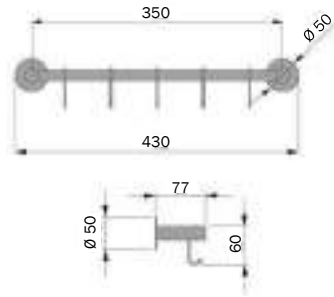

SOPORTES PARA UTENSILIOS - LINEROS

PRODUCTO BAJO MEDIDA

COLGADOR CON GANCHOS (Adhesivo)

Colgador de cocina con 5 ganchos, ideal para colgar utensilios de cocina, tazas o trapos. Dispone de varias posibilidades de montaje que permite adaptarse diferentes espacios. Se caracteriza por su fácil instalación en el mueble por medio de adhesivos. Fabricado en acero inoxidable y con un peso máximo recomendado de 6 kg.