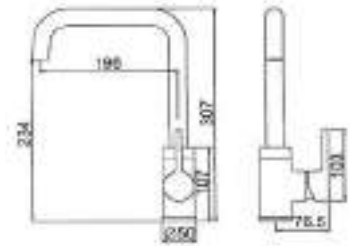

Referencia	Acabado
G84NERVION	Cromo brillo