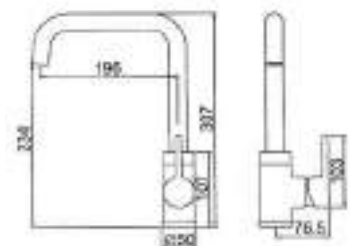

Referencia	Acabado
G84VOLGA	Negro