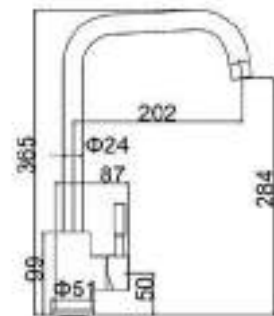

### NERVIÓN

Monomando cromado.  
Cartucho cerámico de 35 mm.  
Caño giratorio.  
Aireador de latón con núcleo interno Neoperl.  
Latiguillos F3/8xM10x1 x 36 cm.

| Referencia | Acabado      |
|------------|--------------|
| G84NERVION | Cromo brillo |

### DANUBIO

Monomando fabricado en  
acero inox SUS304.  
Cartucho cerámico de 35 mm.  
Caño giratorio.  
Aireador de latón con núcleo  
interno Neoperl.  
Latiguillos F3/8xM10x1 x 36 cm

| Referencia | Acabado |
|------------|---------|
| G84DANUBIO | Inox    |