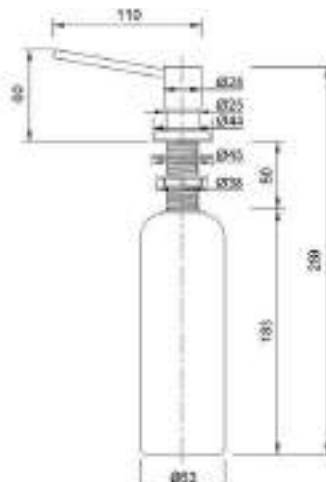

DISPENSADOR DE JABÓN (para encastrar en la encimera)

Referencia	Acabado
FG43.300	Cromo brillo