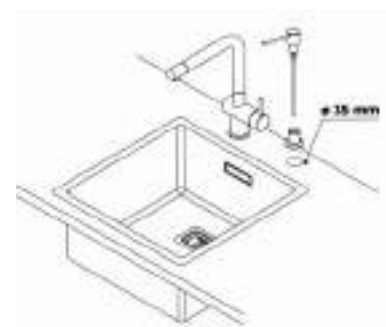

DISPENSADOR DE JABÓN (para encastrar en la encimera)

Referencia	Acabado
FG43.300	Cromo brillo