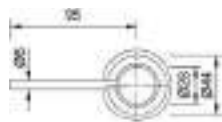

DISPENSADOR DE JABÓN (para encastrar en la encimera)

Referencia	Acabado
FG43.300	Cromo brillo