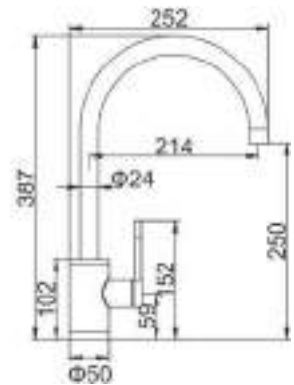

### RIVER

Monomando fabricado en  
acero inox SUS304.  
Cartucho cerámico de 25 mm.  
Caño giratorio.  
Aireador con núcleo interno  
Neoperl.  
Latiguillos F3/8xM10x1 x 36 cm