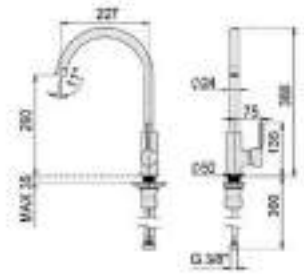

GRIFOS

VENECIA

Monomando con caño giratorio.
Cartucho cerámico de 35 mm,
apertura en frío.
Aireador anti-calcáreo.
Disponible en 3 acabados:
Cromo brillo, Blanco y Negro.
Latiguillos F3/8xM10x1 x 36 cm.

Referencia

Acabado

G8CVENECIA

Cromo brillo

G8BVENECIA

Blanco

G8NVENECIA

Negro