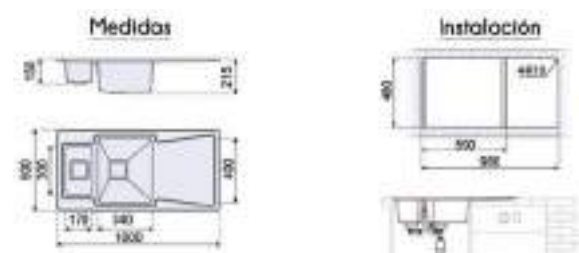

## FREGADEROS SOBRE ENCIMERA ELEVADO

Fregadero con agujero para instalar el grifo. Acero inoxidable AISI 304, espesor 0,6 mm. Cubeta de 180mm de profundidad.

**PIO REDONDO**

Referencia	Medidas	Modelo
FG43.RED	Ø 490	PIO REDONDO

## FREGADEROS SOBRE ENCIMERA ELEVADO

Acero inoxidable AISI 304, espesor 0,6 mm.  
Cubeta de 160mm de profundidad.

VIENA35

VIENA40

Referencia	Medidas	Modelo
FG8742	800 x 480	VIENA35
FG8743	800 x 440	VIENA40

Líneas rectas y actuales.  
Acero inoxidable AISI 304, espesor 1,2 mm.  
Cubeta de 215mm de profundidad.

NEW YORK

BOSTON

Referencia	Medidas	Modelo
FG8730	860 x 500	NEW YORK
FG8731	1000 x 500	BOSTON