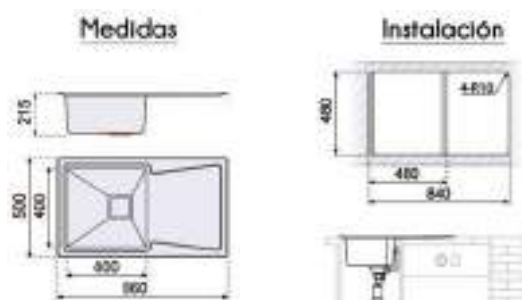

## FREGADEROS SOBRE ENCIMERA ELEVADO

Fregadero con agujero para instalar el grifo. Acero inoxidable AISI 304, espesor 0,6 mm. Cubeta de 180mm de profundidad.

**PIO REDONDO**

Referencia	Medidas	Modelo
FG43.RED	Ø 490	PIO REDONDO

## FREGADEROS SOBRE ENCIMERA ELEVADO

Acero inoxidable AISI 304, espesor 0,6 mm.  
Cubeta de 160mm de profundidad.

VIENA35

VIENA40

Referencia	Medidas	Modelo
FG8742	800 x 480	VIENA35
FG8743	800 x 440	VIENA40

Líneas rectas y actuales.  
Acero inoxidable AISI 304, espesor 1,2 mm.  
Cubeta de 215mm de profundidad.

NEW YORK

BOSTON

Referencia	Medidas	Modelo
FG8730	860 x 500	NEW YORK
FG8731	1000 x 500	BOSTON