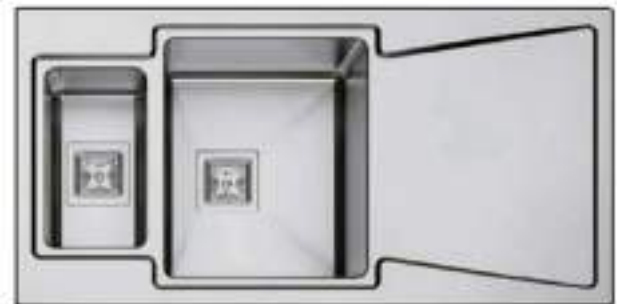

**BAHIA**

**LAGUNA**

**BELEM**

Diseño elegante, con ángulos más rectos.  
Acero inoxidable AISI 304, espesor 0,8 mm.  
Cubetas de 200 mm de profundidad.

Referencia	Medidas	Modelo
FG8BER4040	400 x 400	BERLIN
FG8BER4045	450 x 400	MUNICH
FG8BER4050	500 x 400	HANNOVER

## FREGADEROS SOBRE ENCIMERA ELEVADO

Fregadero con agujero para instalar el grifo. Acero inoxidable AISI 304, espesor 0,6 mm. Cubeta de 180mm de profundidad.

**PIO REDONDO**

Referencia	Medidas	Modelo
FG43.RED	Ø 490	PIO REDONDO

## FREGADEROS SOBRE ENCIMERA ELEVADO

Acero inoxidable AISI 304, espesor 0,6 mm.  
Cubeta de 160mm de profundidad.

VIENA35

VIENA40

Referencia	Medidas	Modelo
FG8742	800 x 480	VIENA35
FG8743	800 x 440	VIENA40

Líneas rectas y actuales.  
Acero inoxidable AISI 304, espesor 1,2 mm.  
Cubeta de 215mm de profundidad.

NEW YORK

BOSTON

Referencia	Medidas	Modelo
FG8730	860 x 500	NEW YORK
FG8731	1000 x 500	BOSTON