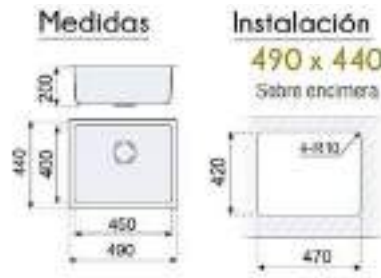

FREGADEROS SOBRE ENCIMERA ELEVADO

Fregadero con agujero para instalar el grifo. Acero inoxidable AISI 304, espesor 0,6 mm. Cubeta de 180mm de profundidad.