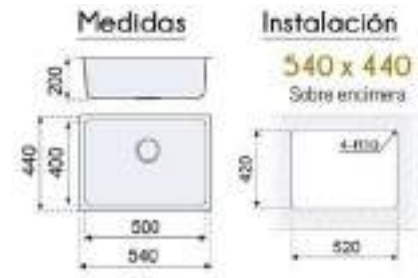

FREGADEROS SOBRE ENCIMERA ELEVADO

Fregadero con agujero para instalar el grifo. Acero inoxidable AISI 304, espesor 0,6 mm. Cubeta de 180mm de profundidad.