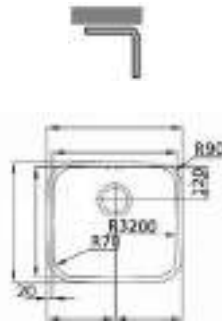

## FREGADEROS BAJO ENCIMERA

**RADI**  
sinks and ideas

Referencia	Medidas	Modelo
FG43.4040	400 x 400	BAHIA
FG43.4045	450 x 400	LAGUNA
FG43.4050	500 x 400	BELEM

Acero inoxidable AISI 304 18/10.  
Cubetas de 200 mm de profundidad.

**BAHIA**

**LAGUNA**

**BELEM**

Diseño elegante, con ángulos más rectos.  
Acero inoxidable AISI 304, espesor 0,8 mm.  
Cubetas de 200 mm de profundidad.

Referencia	Medidas	Modelo
FG8BER4040	400 x 400	BERLIN
FG8BER4045	450 x 400	MUNICH
FG8BER4050	500 x 400	HANNOVER

## FREGADEROS SOBRE ENCIMERA

Diseño elegante, con ángulos más rectos. Acero inoxidable AISI 304, espesor 0,8 mm. Cubetas de 200 mm de profundidad.

Referencia	Medidas	Modelo
FG8BER4040	440 x 440	BERLIN
FG8BER4045	490 x 440	MUNICH
FG8BER4050	540 x 440	HANNOVER

Líneas rectas y actuales.  
Acero inoxidable AISI 304, espesor 1,2 mm.  
Cubeta de 215mm de profundidad.

NEW YORK

BOSTON

Referencia	Medidas	Modelo
FG8730	860 x 500	NEW YORK
FG8731	1000 x 500	BOSTON