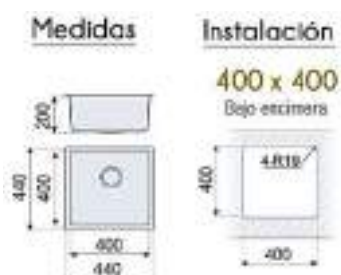

## FREGADEROS BAJO ENCIMERA

**RADI**  
sinks and ideas

Referencia	Medidas	Modelo
FG43.4040	400 x 400	BAHIA
FG43.4045	450 x 400	LAGUNA
FG43.4050	500 x 400	BELEM

Acero inoxidable AISI 304 18/10.  
Cubetas de 200 mm de profundidad.

**BAHIA**

**LAGUNA**

**BELEM**

Diseño elegante, con ángulos más rectos.  
Acero inoxidable AISI 304, espesor 0,8 mm.  
Cubetas de 200 mm de profundidad.

Referencia	Medidas	Modelo
FG8BER4040	400 x 400	BERLIN
FG8BER4045	450 x 400	MUNICH
FG8BER4050	500 x 400	HANNOVER

## FREGADEROS SOBRE ENCIMERA

Diseño elegante, con ángulos más rectos. Acero inoxidable AISI 304, espesor 0,8 mm. Cubetas de 200 mm de profundidad.

Referencia	Medidas	Modelo
FG8BER4040	440 x 440	BERLIN
FG8BER4045	490 x 440	MUNICH
FG8BER4050	540 x 440	HANNOVER