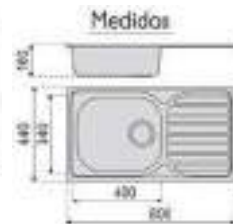

**BAHIA**

**LAGUNA**

**BELEM**

Diseño elegante, con ángulos más rectos.  
Acero inoxidable AISI 304, espesor 0,8 mm.  
Cubetas de 200 mm de profundidad.

Referencia	Medidas	Modelo
FG8BER4040	400 x 400	BERLIN
FG8BER4045	450 x 400	MUNICH
FG8BER4050	500 x 400	HANNOVER

## FREGADEROS SOBRE ENCIMERA ELEVADO

Fregadero con agujero para instalar el grifo. Acero inoxidable AISI 304, espesor 0,6 mm. Cubeta de 180mm de profundidad.

**PIO REDONDO**

Referencia	Medidas	Modelo
FG43.RED	Ø 490	PIO REDONDO

## FREGADEROS SOBRE ENCIMERA ELEVADO

Acero inoxidable AISI 304, espesor 0,6 mm.  
Cubeta de 160mm de profundidad.

VIENA35

VIENA40

Referencia	Medidas	Modelo
FG8742	800 x 480	VIENA35
FG8743	800 x 440	VIENA40

Líneas rectas y actuales.  
Acero inoxidable AISI 304, espesor 1,2 mm.  
Cubeta de 215mm de profundidad.

NEW YORK

BOSTON

Referencia	Medidas	Modelo
FG8730	860 x 500	NEW YORK
FG8731	1000 x 500	BOSTON