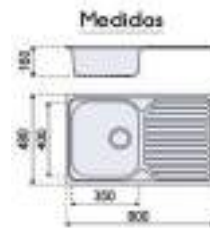

**BAHIA**

**LAGUNA**

**BELEM**

Diseño elegante, con ángulos más rectos.  
Acero inoxidable AISI 304, espesor 0,8 mm.  
Cubetas de 200 mm de profundidad.

Referencia	Medidas	Modelo
FG8BER4040	400 x 400	BERLIN
FG8BER4045	450 x 400	MUNICH
FG8BER4050	500 x 400	HANNOVER

## FREGADEROS SOBRE ENCIMERA

Diseño elegante, con ángulos más rectos. Acero inoxidable AISI 304, espesor 0,8 mm. Cubetas de 200 mm de profundidad.

Referencia	Medidas	Modelo
FG8BER4040	440 x 440	BERLIN
FG8BER4045	490 x 440	MUNICH
FG8BER4050	540 x 440	HANNOVER

## FREGADEROS SOBRE ENCIMERA ELEVADO

Fregadero con agujero para instalar el grifo. Acero inoxidable AISI 304, espesor 0,6 mm. Cubeta de 180mm de profundidad.

**PIO REDONDO**

Referencia	Medidas	Modelo
FG43.RED	Ø 490	PIO REDONDO

## FREGADEROS SOBRE ENCIMERA ELEVADO

Acero inoxidable AISI 304, espesor 0,6 mm.  
Cubeta de 160mm de profundidad.

VIENA35

VIENA40

Referencia	Medidas	Modelo
FG8742	800 x 480	VIENA35
FG8743	800 x 440	VIENA40