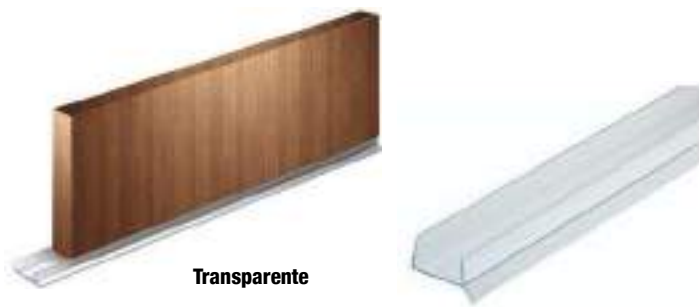

PERFIL PROTECTOR ZÓCALO MADERA

Perfil protector zócalo

Referencia	Color	para grueso	Medida
PT82016	Transparente	160 mm	3600 mm
PT82119	Transparente	190 mm	3600 mm
PT82221	Transparente	210 mm	3600 mm