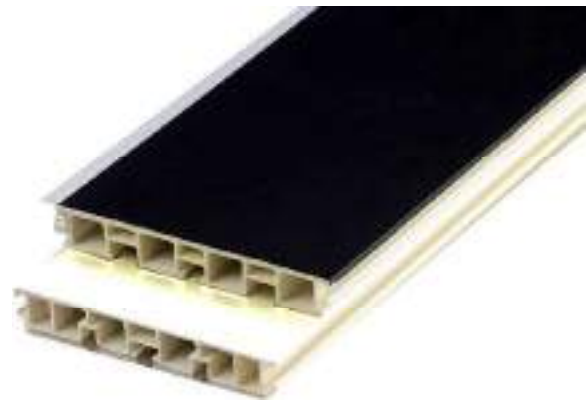

## ZÓCALO PVC-ALUMINIO LAMINADO

Fácil de cortar y de instalar.  
Precisa de grapas de canal estrecho.  
Disponible en varios acabados y alturas.  
Medida 3,95 m.

### Zócalo PVC-Aluminio laminado

Referencia	Color	Altura	Medida
Z760110	Plata mate	100 mm	3950 mm
Z760212	Plata mate	120 mm	3950 mm
Z760315	Plata mate	150 mm	3950 mm
Z83310	Inox	100 mm	3950 mm
Z83415	Inox	150 mm	3950 mm
Z85510	Blanco brillo	100 mm	3950 mm
Z85615	Blanco brillo	150 mm	3950 mm
Z685510	Blanco mate	100 mm	3950 mm
Z688810	Negro mate	100 mm	3950 mm

### Multiángulo PVC/Aluminio laminado

Referencia	Color	Altura
ZA815P	Plata mate	145 mm
ZA815X	Inox	145 mm
ZA815B	Blanco brillo	145 mm
ZA6810BM	Blanco mate	100 mm
ZA6810N	Negro mate	100 mm

## ZÓCALO METÁLICO - ALUMINIO

Zócalo de aluminio.  
Para su instalación precisa de grapas de cuello alto  
Medida 3,95m.

Acabados Castoro Ottawa, Beige Luxor, Grigio bromo, Blanco mate y Negro mate, bajo pedido.