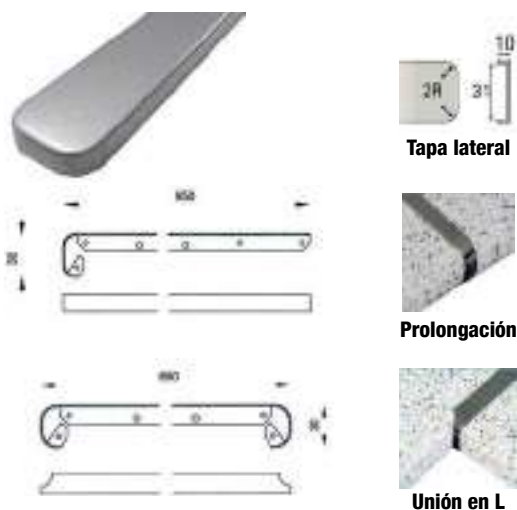

TAPAS Y UNIONES DE ENCIMERA

Tapas y uniones de encimera

Referencia	Descripción	Color
EN8820	Tapa	Blanco brillo
EN8824	Tapa	Plata mate
EN8840	Prolongación	Blanco brillo
EN8844	Prolongación	Plata mate
EN8830	Unión	Blanco brillo
EN8834	Unión	Plata mate