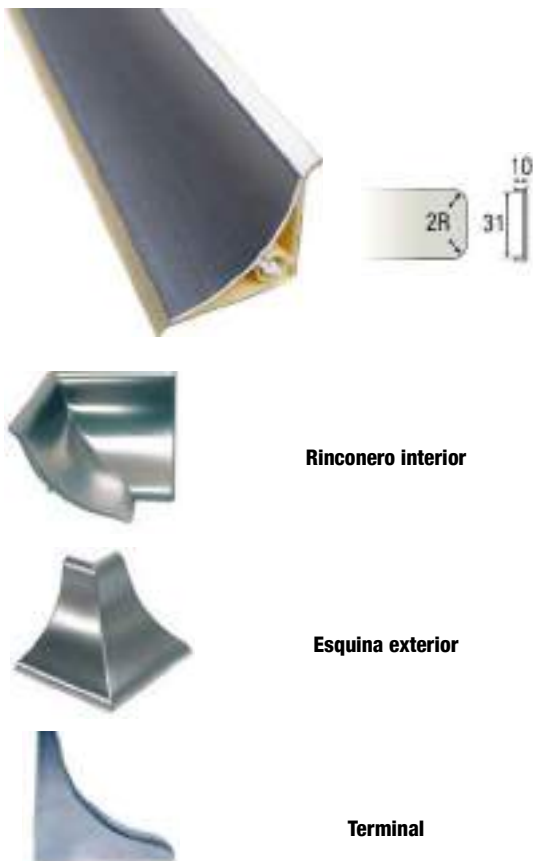

COPETE CÓNCAVO

Copete cóncavo aluminio

Referencia	Color	Medida
COP8303	Blanco brillo	3950 mm
COP8304	Plata mate	3950 mm

Accesorios para copete cóncavo

Referencia	Descripción	Color
COP823	Rinconero	Blanco brillo
COP824	Rinconero	Plata mate
COP803	Esquina	Blanco brillo
COP804	Esquina	Plata mate
COP833	Terminal	Blanco brillo
COP834	Terminal	Plata mate