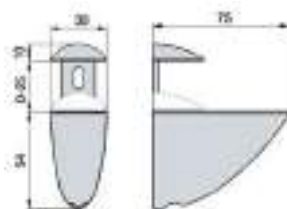

160 x 300

Escuadras abatibles para mesas plegadas en la pared. Cuando la escuadra está cerrada tiene un grosor de 20 mm.

Se sirven por unidades

300 x 400
300 x 520

Escuadras Abatibles

Referencia	Color	Medida	Peso máximo par
ES283016P	Plata mate	160 x 300	200 kg
ES284040P	Plata mate	300 x 400	300 kg
ES285240P	Plata mate	300 x 520	300 kg

Ver otros modelos de escuadras en la sección DECORACIÓN

SOPORTES PARA ESTANTES

Soporte para estantes, con casquillos excéntricos para madera y taco para pared.
Montaje en la pared, oculto.
Para grosor de estante de 19 mm.
Ø excéntrica: 12,2 mm.

Soporte oculto para estante

Referencia	Grosor tablero	Excéntrica Ø
SB9122	19	12,2

Soporte HALCÓN

Referencia	Grosor estante	Color	Embalaje
S7930	8-40	Cromo mate	2 pz

Soporte PELÍCANO grande

Referencia	Grosor estante	Color	Embalaje
S1534	5-40	Cromo mate	2 pz
S8100	5-40	Negro mate	2 pz