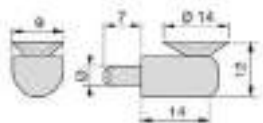

SOPORTES PARA BALDAS DE CRISTAL

Soporte ventosa para balda cristal

Referencia	Color	Ø	Embalaje
SB7293	Transparente	5	4 pz