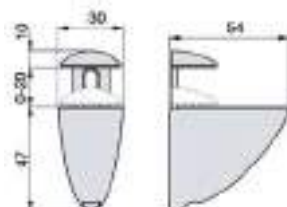

Soporte PELÍCANO pequeño

Referencia	Grosor estante	Color	Embalaje
S1564	0-20	Cromo mate	2 pz