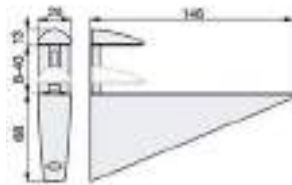

ESCUADRAS

Escuadra de unión grande

Referencia	Medida	Color
ES9943	55 x 45 x 50 mm	Zincado

Se sirven por unidades

Escuadras FORTEX de alta resistencia

Referencia	Color	Medida	Peso máximo par
ES2801015	Blanco	100 x 150	240 kg
ES2812520	Blanco	125 x 200	240 kg
ES2801525	Blanco	150 x 250	240 kg
ES2817530	Blanco	175 x 300	300 kg
ES2812520M	Gris	125 x 200	240 kg
ES2817530M	Gris	175 x 300	300 kg
ES282540M	Gris	250 x 400	300 kg

160 x 300

Escuadras abatibles para mesas plegadas en la pared. Cuando la escuadra está cerrada tiene un grosor de 20 mm.

Se sirven por unidades

300 x 400
300 x 520

Escuadras Abatibles

Referencia	Color	Medida	Peso máximo par
ES283016P	Plata mate	160 x 300	200 kg
ES284040P	Plata mate	300 x 400	300 kg
ES285240P	Plata mate	300 x 520	300 kg

Ver otros modelos de escuadras en la sección DECORACIÓN

SOPORTES PARA ESTANTES

Soporte para estantes, con casquillos excéntricos para madera y taco para pared.
Montaje en la pared, oculto.
Para grosor de estante de 19 mm.
Ø excéntrica: 12,2 mm.

Soporte oculto para estante

Referencia	Grosor tablero	Excéntrica Ø
SB9122	19	12,2

Soporte HALCÓN

Referencia	Grosor estante	Color	Embalaje
S7930	8-40	Cromo mate	2 pz

Soporte PELÍCANO grande

Referencia	Grosor estante	Color	Embalaje
S1534	5-40	Cromo mate	2 pz
S8100	5-40	Negro mate	2 pz