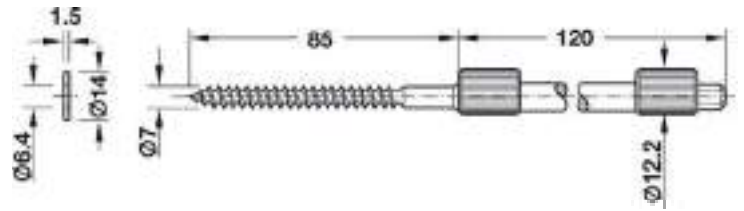

ESCUADRAS

Escuadra de unión grande

Referencia	Medida	Color
ES9943	55 x 45 x 50 mm	Zincado

Se sirven por unidades

Escuadras FORTEX de alta resistencia

Referencia	Color	Medida	Peso máximo par
ES2801015	Blanco	100 x 150	240 kg
ES2812520	Blanco	125 x 200	240 kg
ES2801525	Blanco	150 x 250	240 kg
ES2817530	Blanco	175 x 300	300 kg
ES2812520M	Gris	125 x 200	240 kg
ES2817530M	Gris	175 x 300	300 kg
ES282540M	Gris	250 x 400	300 kg

160 x 300

Escuadras abatibles para mesas plegadas en la pared. Cuando la escuadra está cerrada tiene un grosor de 20 mm.

Se sirven por unidades

300 x 400
300 x 520

Escuadras Abatibles

Referencia	Color	Medida	Peso máximo par
ES283016P	Plata mate	160 x 300	200 kg
ES284040P	Plata mate	300 x 400	300 kg
ES285240P	Plata mate	300 x 520	300 kg

Ver otros modelos de escuadras en la sección DECORACIÓN

SOPORTES PARA ESTANTES

Soporte para estantes, con casquillos excéntricos para madera y taco para pared.
Montaje en la pared, oculto.
Para grosor de estante de 19 mm.
Ø excéntrica: 12,2 mm.