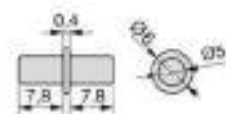

Soporte estante zincado

Referencia	Color	Ø	Embalaje
SB7266	Zinc	5	100 pz