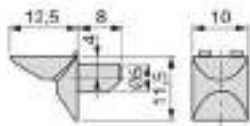

Ver otros modelos de escuadras en la sección DECORACIÓN

SOPORTES PARA ESTANTES

Soporte para estantes, con casquillos excéntricos para madera y taco para pared.
Montaje en la pared, oculto.
Para grosor de estante de 19 mm.
Ø excéntrica: 12,2 mm.

Soporte PELÍCANO mediano

Referencia	Grosor estante	Color	Embalaje
S1504	0-25	Cromo mate	2 pz

Soporte PELÍCANO pequeño

Referencia	Grosor estante	Color	Embalaje
S1564	0-20	Cromo mate	2 pz

SOPORTES PARA ESTANTES DE MADERA