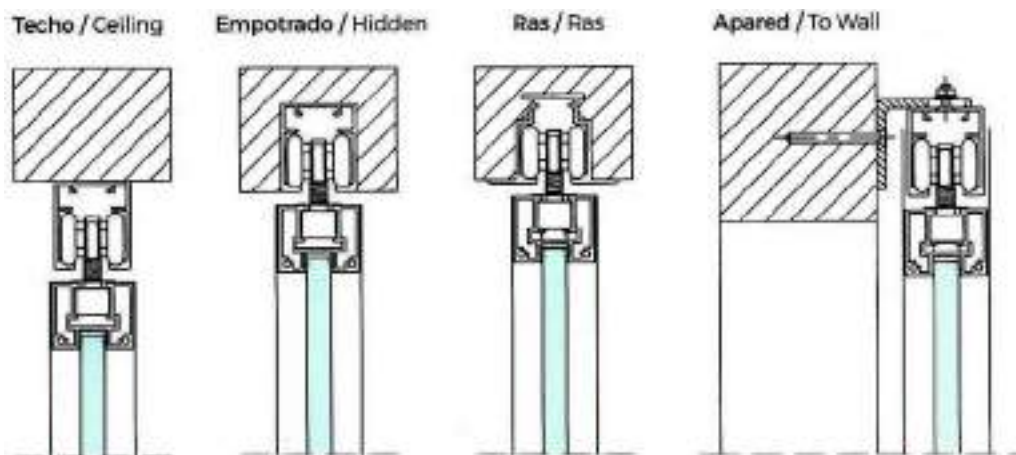

vídeo de montaje

SISTEMA RAILWAY RETRAC PUERTAS COLGADAS

Sistema para puertas correderas **colgadas de madera** ideal para separar los ambientes de tus estancias. El sistema está especialmente diseñado para quedar enrasado en un falso techo. Dispone de mecanismo de cierre suave con resistencia de 40/80 kg y para puertas de madera con más de 35 mm de grosor. Tableros no incluidos.

vídeo de montaje

SISTEMA BARN PUERTAS COLGADAS

Sistema para puertas correderas **colgadas de madera** ideal para separar los ambientes de tus estancias. El sistema está compuesto por un carril superior de 2 metros, dos carros para un puerta, accesorios de antidescarrilamiento y los tornillos de instalación y fijación para puertas de madera de 35 a 45 mm. Los tableros no van incluidos.

vídeo de montaje

Outline es un sistema de puertas de aluminio para cristal de 6, 8 ó 10 mm.
 La solución ideal para crear espacios abiertos que permitan el paso de luz natural pero impidiendo el paso de ruido, corrientes de aire, etc.
 Existen diversas posibilidades de diseño y opciones de instalación.

POSIBILIDADES

OPCIONES DE INSTALACIÓN

• Requiere de carriles y carros sistema Slide 80. Consultar.