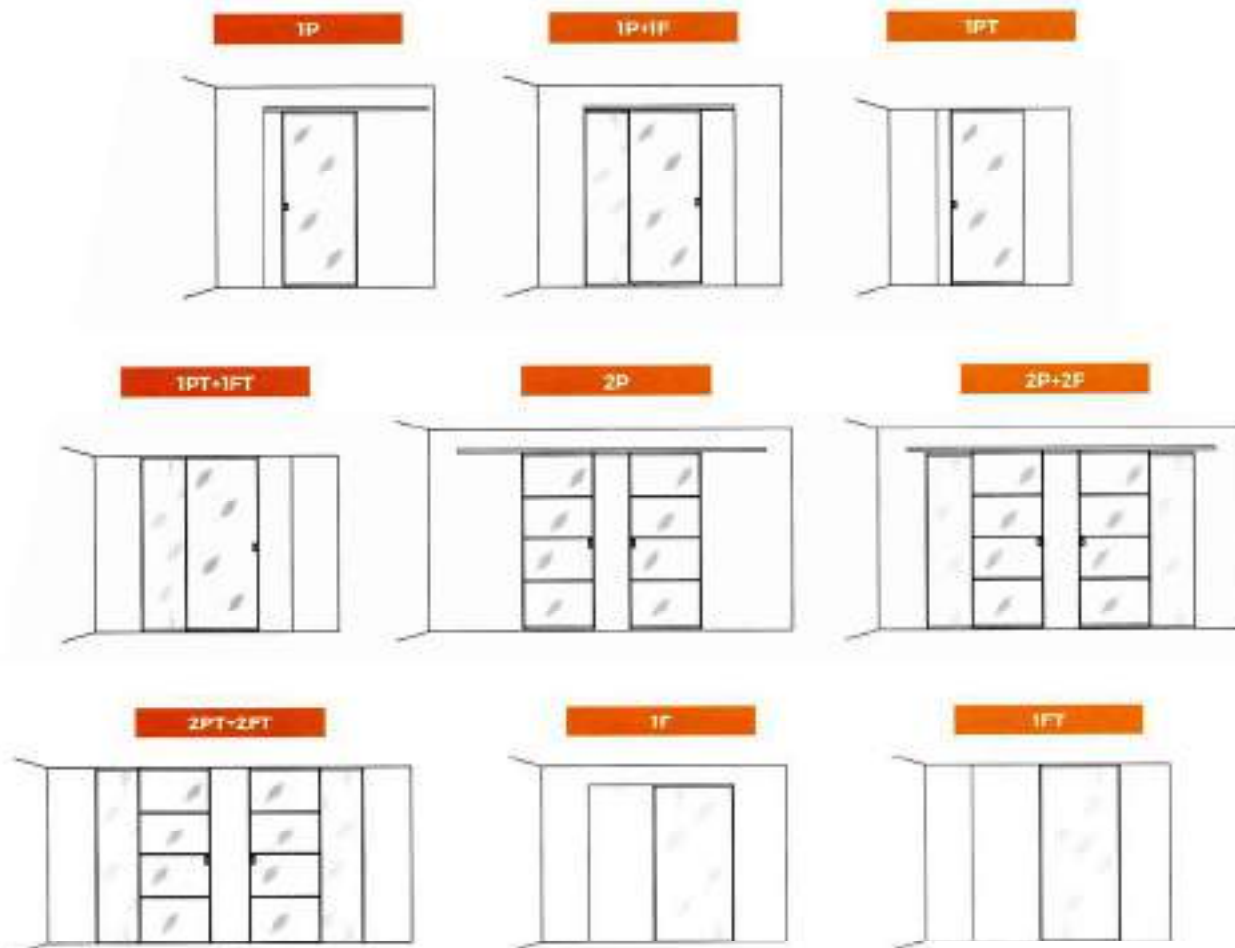

Outline es un sistema de puertas de aluminio para cristal de 6, 8 ó 10 mm.
La solución ideal para crear espacios abiertos que permitan el paso de luz natural pero impidiendo el paso de ruido, corrientes de aire, etc.
Existen diversas posibilidades de diseño y opciones de instalación.

POSIBILIDADES

OPCIONES DE INSTALACIÓN