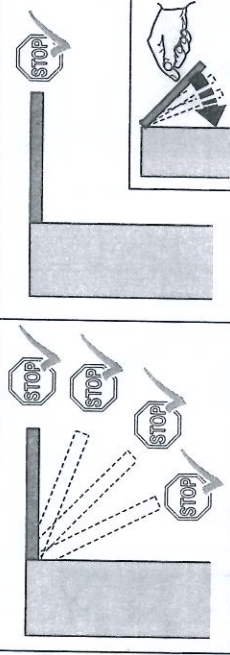

Duo Standard

+

B

C1

C2

373.66.693 (X=28)

373.66.694 (X=37)

373.66.036 (Ø=6,3)

373.66.681 (Ø=4,2)

373.66.682

i

1

Funktion / Function / Funcion / Función / Funzione

2