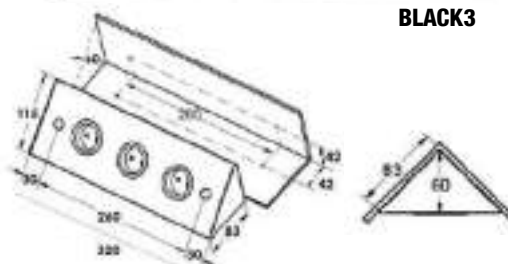

BLACK3

Referencia	Modelo	Acabado	Disponibilidad
IL15420	Black2 (2 enchufes)	Negro	Bajo pedido
IL15430	Black3 (3 enchufes)	Negro	Bajo pedido