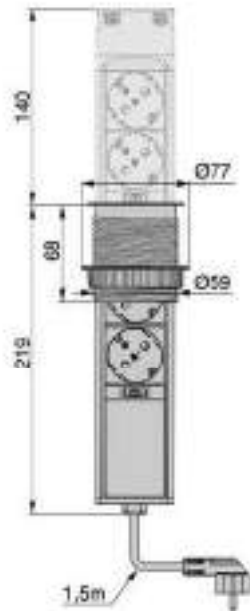

ENCHUFES PARA ENCASTRAR

VERTICAL PUSH 60

Torre multienchufe pensada para tener siempre accesible las tomas de corriente y los conectores USB, integrados en el mueble gracias a su diseño retráctil de extracción y ocultación manual.

Todos los multiconectores quedan totalmente ocultos cuando no se están utilizando. Esta regleta dispone de **2 tomas de enchufe tipo F schuko (EU)** con una potencia máxima admisible de hasta 3680W-16A y **2 conexiones USB** para la recarga rápida de dispositivos electrónicos 5V DC (2,4A y 1,2A) con una potencia máxima de 12W.

Para acceder a los conectores USB basta con una **pulsación en la superficie** de acero inoxidable, logrando que queden accesibles. Si después se necesita utilizar las tomas de corriente se puede tirar del bloque hacia arriba para extraerlas.

Instalación versátil, puesto que sólo requiere de un **agujero de Ø60 mm** (se adapta perfectamente a los escritorios ya equipados con pasacables de 60mm) y puede ser montado en superficies de gran espesor, entre 1 y 60 mm. Además se fija al mueble sin necesidad de herramientas gracias a una tuerca de fijación manual.

También dispone de un cable de 1,5 m con enchufe para su funcionamiento a 230V AC 50Hz y con protección IP20

Referencia	Modelo	Acabado
IL7PUSH60	2 enchufes + 2 USB (5V/2,4-1,2A)	Inox