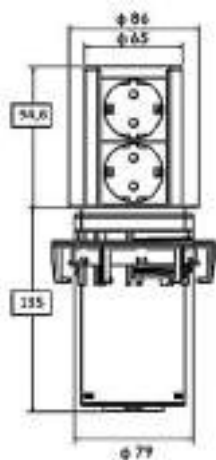

Disponible con **3 enchufes** o con **2 enchufes y 2 USB cargadores (5V*2, 15A)**

Medida de encastre 225 x 60 mm

| Referencia | Modelo | Acabado (marco) |
|------------|--------------------------------|-----------------|
| IL156334 | 3 enchufes | Gris plata |
| IL156330 | 3 enchufes | Blanco mate |
| IL156331 | 3 enchufes | Negro mate |
| IL156335 | 3 enchufes | Inox |
| IL1563U4 | 2 enchufes + 2 USB (5V/2, 15A) | Gris plata |
| IL1563U0 | 2 enchufes + 2 USB (5V/2, 15A) | Blanco mate |
| IL1563U1 | 2 enchufes + 2 USB (5V/2, 15A) | Negro mate |
| IL1563U5 | 2 enchufes + 2 USB (5V/2, 15A) | Inox |

ENCHUFES PARA ENCASTRAR

ELEVATOR

Enchufe **escamoteable**, que se oculta o se extrae **presionando** sobre la parte superior. Diámetro de encastre de 79mm.

Sus **2 enchufes**, una vez extraídos, ocupan solo 100 mm sobre la encimera. Acabado efecto inox.