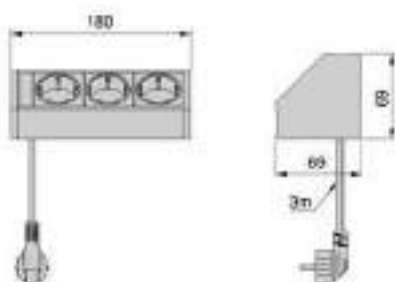

ENCHUFES

ENCHUFES DE SUPERFICIE

EVOLINE TRIPLE

Fabricado en aluminio, con **3 tomas de corriente**, o con **2 tomas y USB cargador (5V/2,1 A)**. Puede ser colocado tanto en vertical como en horizontal. Se puede fijar en un ángulo de 90°, por lo que puede ser usado tanto en esquinas como debajo de los muebles altos. Instalado en el interior del mueble de persiana, permite enchufar los pequeños electrodomésticos.