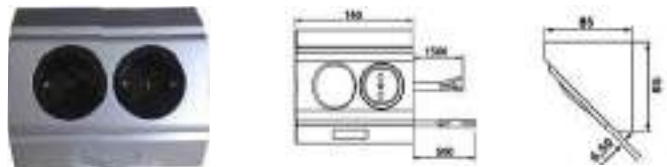

ENERGY BOX-400

Para instalar bajo mueble en ángulo de 90°. En acabado plata mate, con **2 enchufes**.