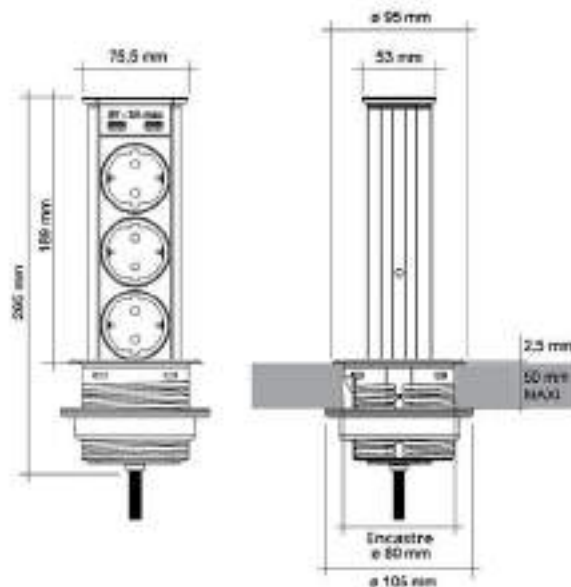

ENCHUFES PARA ENCASTRAR

ELEVATOR

Enchufe **escamoteable**, que se oculta o se extrae **presionando** sobre la parte superior. Diámetro de encastre de 79mm.

Sus **2 enchufes**, una vez extraídos, ocupan solo 100 mm sobre la encimera. Acabado efecto inox.

Fácil extracción y ocultación manual, con 2 posiciones de apertura. En la primera posición quedan visibles 1 enchufe y 2 USB, y en la segunda se muestran todas las tomas.

Disponible con tapa inox o tapa en negro, esta última bajo pedido.

Diámetro de encastre 80 mm

| Referencia | Modelo | Acabado | Disponibilidad |
|------------|--------------------------------|---------|----------------|
| IL152545 | 3 enchufes + 2 USB (5V/2A máx) | Inox | En stock |
| IL152541 | 3 enchufes + 2 USB (5V/2A máx) | Negro | Bajo pedido |