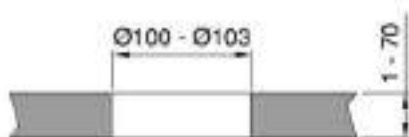

VERTICAL PUSH 100

Torre multienchufe pensada para tener siempre accesible las tomas de corriente y los conectores USB, integrados en el mueble gracias a su diseño retráctil.

Todos los multiconectores quedan totalmente ocultos cuando no se están utilizando.

Esta regleta dispone de **3 tomas de enchufe tipo F schuko (EU)** con una potencia máxima admisible de hasta 3680W-16A y **2 conexiones USB** para la recarga rápida de dispositivos electrónicos 5V DC (2,4A y 1,2A) con una potencia máxima de 12W.

Con una simple **pulsación en la superficie**, quedan accesibles los enchufes y las conexiones USB.

Instalación versátil, ya que sólo requiere de un **agujero de Ø100 mm** y puede ser montado en superficies de gran espesor, entre 1 y 70 mm. Además se fija al mueble sin necesidad de herramientas gracias a una tuerca de fijación manual.

Asimismo dispone de un cable de 1,5 m con enchufe para su funcionamiento a 230V AC 50Hz y con protección IP20.

Está fabricado en acero y plástico en color negro.

Referencia	Modelo	Acabado
IL7PUSH100	3 enchufes + 2 USB (5V/2,4-1,2A)	Negro