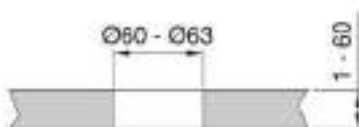

ENCHUFES PARA ENCASTRAR

VERTICAL PUSH 60

Torre multienchufe pensada para tener siempre accesible las tomas de corriente y los conectores USB, integrados en el mueble gracias a su diseño retráctil de extracción y ocultación manual.

Todos los multiconectores quedan totalmente ocultos cuando no se están utilizando. Esta regleta dispone de **2 tomas de enchufe tipo F schuko (EU)** con una potencia máxima admisible de hasta 3680W-16A y **2 conexiones USB** para la recarga rápida de dispositivos electrónicos 5V DC (2,4A y 1,2A) con una potencia máxima de 12W.

Para acceder a los conectores USB basta con una **pulsación en la superficie** de acero inoxidable, logrando que queden accesibles. Si después se necesita utilizar las tomas de corriente se puede tirar del bloque hacia arriba para extraerlas.

Instalación versátil, puesto que sólo requiere de un **agujero de Ø60 mm** (se adapta perfectamente a los escritorios ya equipados con pasacables de 60mm) y puede ser montado en superficies de gran espesor, entre 1 y 60 mm. Además se fija al mueble sin necesidad de herramientas gracias a una tuerca de fijación manual.

También dispone de un cable de 1,5 m con enchufe para su funcionamiento a 230V AC 50Hz y con protección IP20

Referencia	Modelo	Acabado
IL7PUSH60	2 enchufes + 2 USB (5V/2,4-1,2A)	Inox