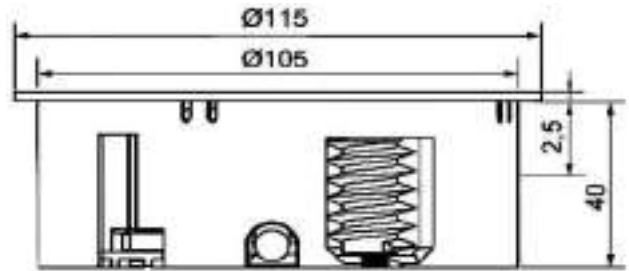

ENCHUFES PARA ENCASTRAR

TWIST

El enchufe **Twist** consta de **2 enchufes**, que quedan ocultos y son accesibles con un suave movimiento de giro. También disponible con **1 enchufe y 2 USB cargadores (5V/2,1 5A)**.

Su poca profundidad de encastre, de tan solo 40 mm, lo hacen ideal para ser instalado en casi todos los espesores de encimera.