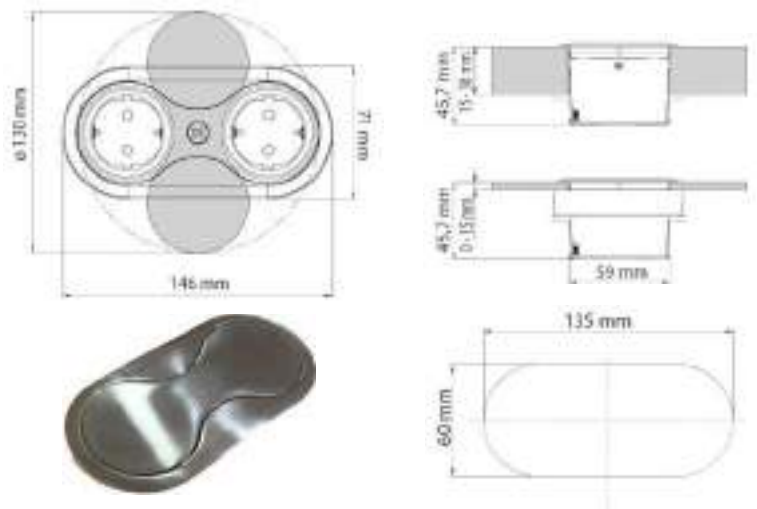

BUTTERFLY

Enchufes ocultos por una tapa que al presionar en su centro gira y nos permite acceder a ellos. Para esconderlos solo hay que acompañar el movimiento de la tapa con la mano. Disponible con **2 enchufes** o **1 enchufe + USB cargador (5V/1 A)**. Profundidad 46 mm.