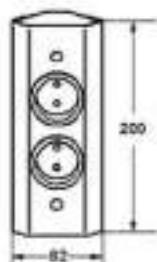

Referencia	Modelo	Acabado	Disponibilidad
IL15420	Black2 (2 enchufes)	Negro	Bajo pedido
IL15430	Black3 (3 enchufes)	Negro	Bajo pedido