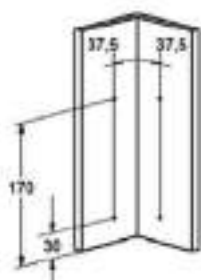

Referencia	Modelo	Acabado	Disponibilidad
IL15420	Black2 (2 enchufes)	Negro	Bajo pedido
IL15430	Black3 (3 enchufes)	Negro	Bajo pedido