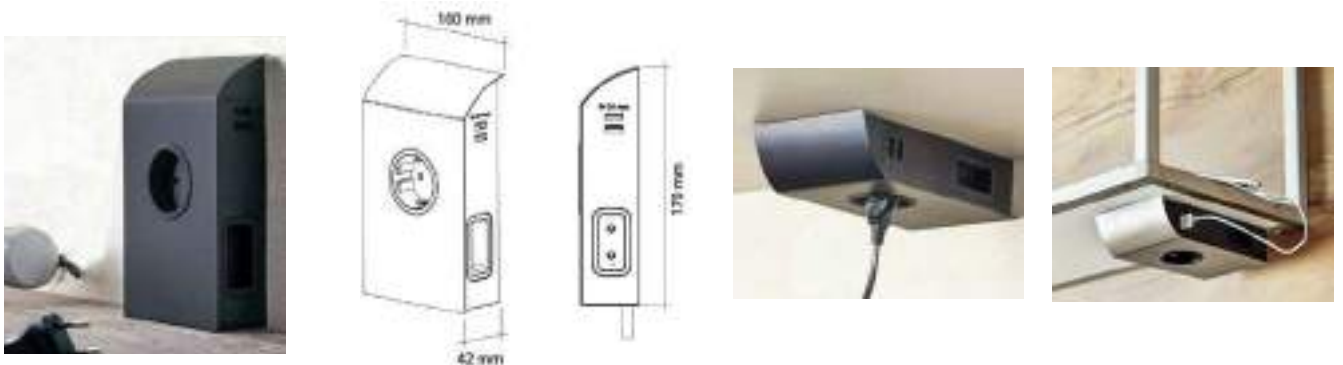

ENCHUFES

ENCHUFES DE SUPERFICIE

EVOLINE TRIPLE

Fabricado en aluminio, con **3 tomas de corriente**, o con **2 tomas y USB cargador (5V/2,1 A)**. Puede ser colocado tanto en vertical como en horizontal. Se puede fijar en un ángulo de 90°, por lo que puede ser usado tanto en esquinas como debajo de los muebles altos. Instalado en el interior del mueble de persiana, permite enchufar los pequeños electrodomésticos.

ENERGY BOX-400

Para instalar bajo mueble en ángulo de 90°. En acabado plata mate, con **2 enchufes**.

| Referencia | Modelo | Acabado | Disponibilidad |
|------------|------------|------------|----------------|
| IL15400 | 2 enchufes | Plata mate | En stock |

COMPACT

Práctico enchufe de diseño plano que dispone de **1 enchufe Schuko frontal de 16A**, **2 enchufes Europlug de 6A**, en los laterales y **2 USB cargadores (5V/2A máx.)** Se puede instalar en horizontal, bajo los muebles altos, o en vertical, contra la pared o trasera.

VERTICAL PUSH 100

Torre multienchufe pensada para tener siempre accesible las tomas de corriente y los conectores USB, integrados en el mueble gracias a su diseño retráctil.

Todos los multiconectores quedan totalmente ocultos cuando no se están utilizando.