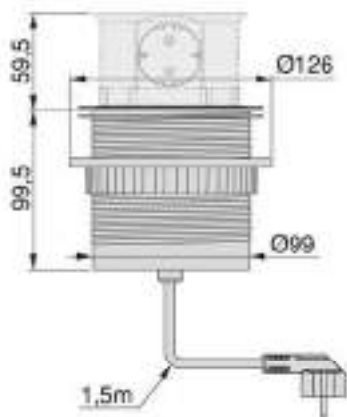

VERTICAL PUSH 100

Torre multienchufe pensada para tener siempre accesible las tomas de corriente y los conectores USB, integrados en el mueble gracias a su diseño retráctil.

Todos los multiconectores quedan totalmente ocultos cuando no se están utilizando.

Esta regleta dispone de **3 tomas de enchufe tipo F schuko (EU)** con una potencia máxima admisible de hasta 3680W-16A y **2 conexiones USB** para la recarga rápida de dispositivos electrónicos 5V DC (2,4A y 1,2A) con una potencia máxima de 12W.

Con una simple **pulsación en la superficie**, quedan accesibles los enchufes y las conexiones USB.

Instalación versátil, ya que sólo requiere de un **agujero de Ø100 mm** y puede ser montado en superficies de gran espesor, entre 1 y 70 mm. Además se fija al mueble sin necesidad de herramientas gracias a una tuerca de fijación manual.

Asimismo dispone de un cable de 1,5 m con enchufe para su funcionamiento a 230V AC 50Hz y con protección IP20.

Está fabricado en acero y plástico en color negro.

Referencia	Modelo	Acabado
IL7PUSH100	3 enchufes + 2 USB (5V/2,4-1,2A)	Negro