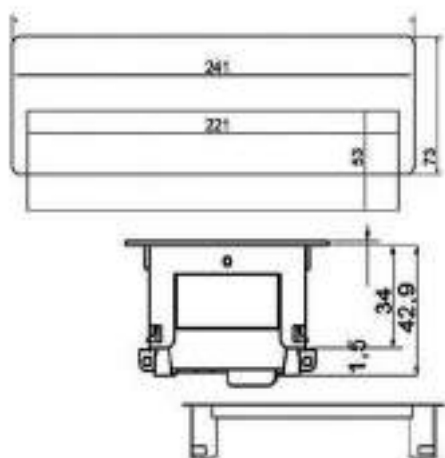

ENCHUFES PARA ENCASTRAR

MARCO

Multiconector que ofrece una solución compacta para el acceso fácil e integrado a la corriente.
Enchufes estancos con protección infantil.

El marco donde va sujeto el módulo tiene varias opciones de acabado.

Disponible con **3 enchufes** o con **2 enchufes y 2 USB cargadores (5V*2, 15A)**

Medida de encastre 225 x 60 mm

Referencia	Modelo	Acabado (marco)
IL156334	3 enchufes	Gris plata
IL156330	3 enchufes	Blanco mate
IL156331	3 enchufes	Negro mate
IL156335	3 enchufes	Inox
IL1563U4	2 enchufes + 2 USB (5V/2, 15A)	Gris plata
IL1563U0	2 enchufes + 2 USB (5V/2, 15A)	Blanco mate
IL1563U1	2 enchufes + 2 USB (5V/2, 15A)	Negro mate
IL1563U5	2 enchufes + 2 USB (5V/2, 15A)	Inox