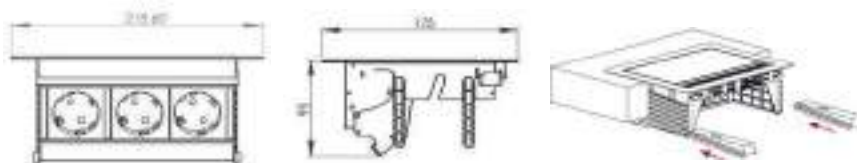

ENCHUFES PARA ENCASTRAR

ATOM 14

Multiconector que aporta una solución eficiente y funcional al mobiliario, integrándose tanto en muebles de oficina como de hogar.

Dispone de **1 enchufe tipo F Schuko (EU)** con una potencia máxima admisible de hasta 3.000W - 13A, **2 conectores USB cargadores 5V DC (1 x 2A / 2 x 1,5A)** y **1 conector HDMI 2.0**. Tapa de elevación manual con cierre amortiguado para acceder a los conectores de forma fácil. Incluye cables de conexión para conectar los periféricos sin necesidad de utilizar herramientas. Cable de 1,5 m con enchufe para su funcionamiento a 250V AC 50Hz.

FLIPTOP PUSH

Multiconector con **3 enchufes** o **2 enchufes + 2 USB cargadores (5V*2, 1A)**, en acabado inox. Tapa de elevación mediante presión. Los enchufes se fijan manualmente en su posición final. Los aparatos pueden permanecer enchufados en su posición de cerrado.