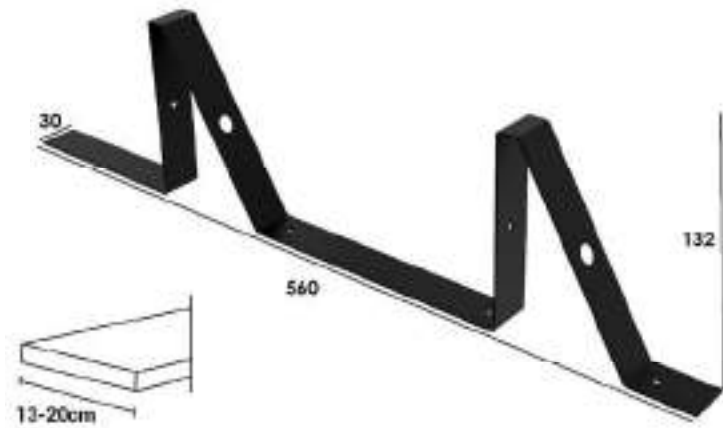

SopORTE 1079

Referencia	Medidas	Color	Peso máx/par
ES11079B	211 x 261 x 30	Blanco poro	30 kg
ES11079N	211 x 261 x 30	Negro poro	30 kg

Se vende por unidades.

SOPORTES PARA ESTANTES

PRODUCTO BAJO PEDIDO

SOPORTE 1081

Soporte 1081

Referencia	Medidas	Color	Peso máx/par
ES11081N	560 x 132 x 30	Negro poro	30 kg

Se vende por unidades.

SOPORTE 1521

Soporte 1521 (set de 2 unidades)

Referencia	Medidas	Color	Peso máx/par
ES11521N	100 x 160 x 85	Negro poro	15 kg