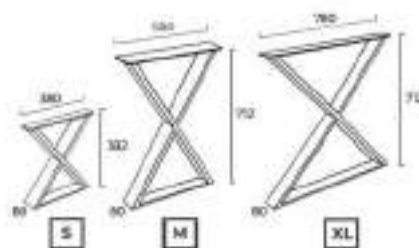

DECORACIÓN

Patatas para península con regulación en altura de 820 a 900 mm.

IBÉRICA

Pata IBÉRICA

Referencia	Medidas	Color
P15IB54	820-900 x 590	Blanco mate
P15IB59	820-900 x 590	Antracita mate

DANESA

Pata DANESA

Patatas para penínsulas y mesas, con distintas formas, acabados y diseños.

MODELO 913

Modelo 913

Referencia	Medidas	Color
P1913SB	382 x 380 x 80	Blanco poro
P1913SN	382 x 380 x 80	Negro poro
P1913MB	712 x 580 x 80	Blanco poro
P1913MN	712 x 580 x 80	Negro poro
P1913XLB	712 x 780 x 80	Blanco poro
P1913XLN	712 x 780 x 80	Negro poro
P1913XXLN	870 x 580 x 80	Negro poro

MODELO 914

Modelo 914

Referencia	Medidas	Color
P1914SB	382 x 380 x 80	Blanco poro
P1914SN	382 x 380 x 80	Negro poro
P1914SA	382 x 380 x 80	Aluminio
P1914MB	712 x 580 x 80	Blanco poro
P1914MN	712 x 580 x 80	Negro poro
P1914MA	712 x 580 x 80	Aluminio
P1914XLB	712 x 780 x 80	Blanco poro
P1914XLN	712 x 780 x 80	Negro poro
P1914XLA	712 x 780 x 80	Aluminio