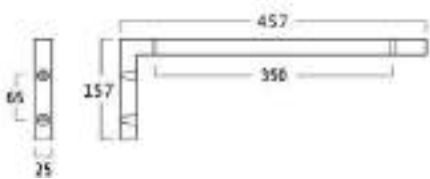

SOPORTES ENCIMERAS BAÑO

PRODUCTO BAJO PEDIDO

SOPORTE 1001

Se vende por unidades.

Máx. 52 cm[†]

Soporte encimera 1001

Referencia	Medidas	Color	Peso máx/ unidad
ES11001BP	157 x 457 x 25	Blanco poro	40 kg
ES11001NM	157 x 457 x 25	Negro mate	40 kg
ES11001CB	157 x 457 x 25	Cromo brillo	40 kg
ES11001LT	157 x 457 x 25	Oro latonado	40 kg
ES11001RS	157 x 457 x 25	Oro rosa	40 kg