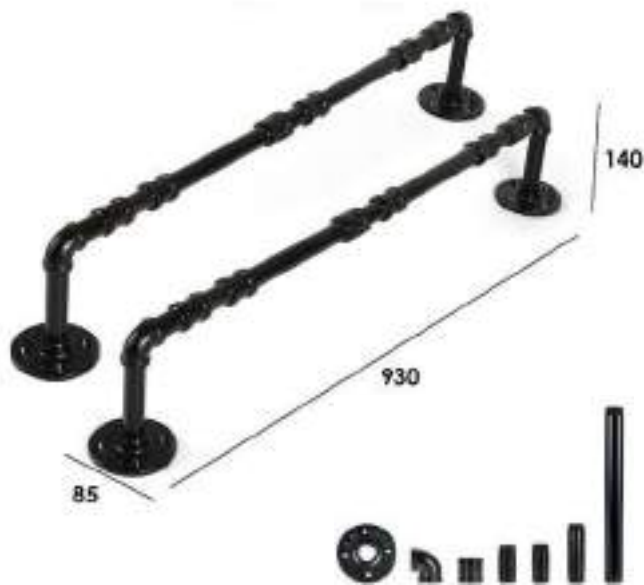

SopORTE 1079

Referencia	Medidas	Color	Peso máx/par
ES11079B	211 x 261 x 30	Blanco poro	30 kg
ES11079N	211 x 261 x 30	Negro poro	30 kg

Se vende por unidades.

SOPORTES PARA ESTANTES

PRODUCTO BAJO PEDIDO

SOPORTE 1081

Soporte 1081

Referencia	Medidas	Color	Peso máx/par
ES11081N	560 x 132 x 30	Negro poro	30 kg

Se vende por unidades.

SOPORTE 1521

Soporte 1521 (set de 2 unidades)

Referencia	Medidas	Color	Peso máx/par
ES11521N	100 x 160 x 85	Negro poro	15 kg

SOPORTES PARA ESTANTES

PRODUCTO BAJO PEDIDO

SOPORTE 1526

Soporte 1526 (set de 2 unidades)

Referencia	Medidas	Color	Peso máx/par
ES11526N	930 x 140 x 85	Negro poro	30 kg

SOPORTE 1523

Soporte 1523

Referencia	Medidas	Color	Peso máx/par
ES11523N	160 x 520 x 210	Negro poro	20 kg