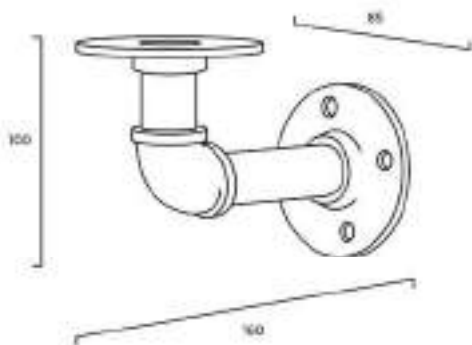

SopORTE 1079

Referencia	Medidas	Color	Peso máx/par
ES11079B	211 x 261 x 30	Blanco poro	30 kg
ES11079N	211 x 261 x 30	Negro poro	30 kg

Se vende por unidades.

SOPORTES PARA ESTANTES

PRODUCTO BAJO PEDIDO

SOPORTE 1081

Soporte 1081

Referencia	Medidas	Color	Peso máx/par
ES11081N	560 x 132 x 30	Negro poro	30 kg

Se vende por unidades.

SOPORTE 1521

Soporte 1521 (set de 2 unidades)

Referencia	Medidas	Color	Peso máx/par
ES11521N	100 x 160 x 85	Negro poro	15 kg