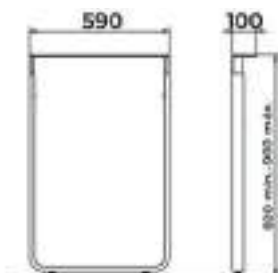

DECORACIÓN

Patatas para península con regulación en altura de 820 a 900 mm.

IBÉRICA

Pata IBÉRICA

Referencia	Medidas	Color
P15IB54	820-900 x 590	Blanco mate
P15IB59	820-900 x 590	Antracita mate

DANESA

Pata DANESA

Referencia	Medidas	Color
P15DN54	820-900 x 590	Blanco mate
P15DN59	820-900 x 590	Antracita mate
P15DN13	820-900 x 590	Cromo brillo

COREANA

Pata COREANA

Referencia	Medidas	Color
P15IB54	820-900 x 590	Blanco mate
P15IB59	820-900 x 590	Antracita mate

Patatas para penínsulas y mesas, con distintas formas, acabados y diseños.

MODELO 913

Modelo 913

Referencia	Medidas	Color
P1913SB	382 x 380 x 80	Blanco poro
P1913SN	382 x 380 x 80	Negro poro
P1913MB	712 x 580 x 80	Blanco poro
P1913MN	712 x 580 x 80	Negro poro
P1913XLB	712 x 780 x 80	Blanco poro
P1913XLN	712 x 780 x 80	Negro poro
P1913XXLN	870 x 580 x 80	Negro poro

MODELO 914

Modelo 914

Referencia	Medidas	Color
P1914SB	382 x 380 x 80	Blanco poro
P1914SN	382 x 380 x 80	Negro poro
P1914SA	382 x 380 x 80	Aluminio
P1914MB	712 x 580 x 80	Blanco poro
P1914MN	712 x 580 x 80	Negro poro
P1914MA	712 x 580 x 80	Aluminio
P1914XLB	712 x 780 x 80	Blanco poro
P1914XLN	712 x 780 x 80	Negro poro
P1914XLA	712 x 780 x 80	Aluminio