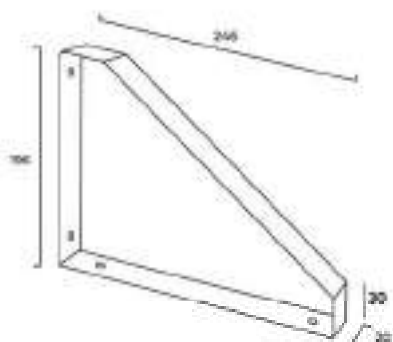

SOPORTES PARA ESTANTES

PRODUCTO BAJO MEDIDA

SOPORTE 1078

SopORTE 1078

Referencia	Medidas	Color	Peso máx/par
ES11078N	196 x 246 x 20	Negro poro	15 kg

Se vende por unidades.