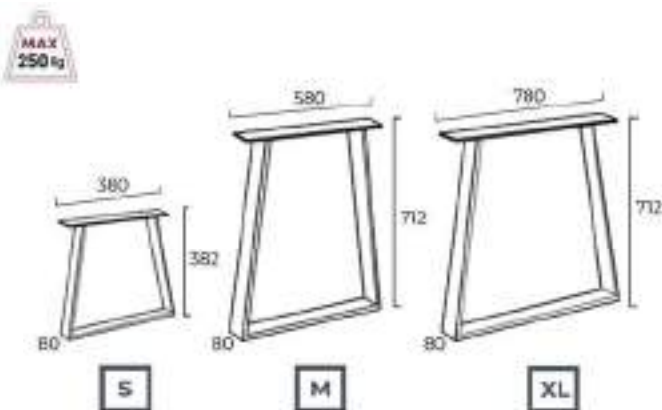

MODELO 914

Modelo 914

Referencia	Medidas	Color
P1914SB	382 x 380 x 80	Blanco poro
P1914SN	382 x 380 x 80	Negro poro
P1914SA	382 x 380 x 80	Aluminio
P1914MB	712 x 580 x 80	Blanco poro
P1914MN	712 x 580 x 80	Negro poro
P1914MA	712 x 580 x 80	Aluminio
P1914XLB	712 x 780 x 80	Blanco poro
P1914XLN	712 x 780 x 80	Negro poro
P1914XLA	712 x 780 x 80	Aluminio

PATAS INDUSTRIALES

PRODUCTO BAJO PEDIDO

MODELO 915

Modelo 915

Referencia	Medidas	Color
P1915MB	695 x 580 x 60	Blanco poro
P1915MN	695 x 580 x 60	Negro poro
P1915MA	695 x 580 x 60	Aluminio
P1915XLB	695 x 780 x 60	Blanco poro
P1915XLN	695 x 780 x 60	Negro poro
P1915XLA	695 x 780 x 60	Aluminio

MODELO 916

Modelo 916

Referencia	Medidas	Color
P1916SB	382 x 380 x 80	Blanco poro
P1916SN	382 x 380 x 80	Negro poro
P1916MB	712 x 580 x 80	Blanco poro
P1916MN	712 x 580 x 80	Negro poro
P1916XLB	712 x 780 x 80	Blanco poro
P1916XLN	712 x 780 x 80	Negro poro