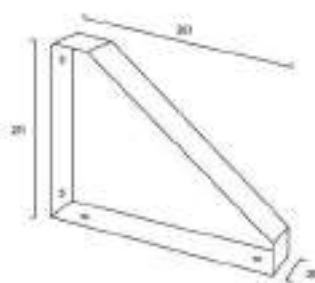

Referencia	Medidas	Color	Peso máx/par
ES110702010B	106 x 211 x 30	Blanco poro	30 kg
ES110702010N	106 x 211 x 30	Negro poro	30 kg
ES110702512B	126 x 261 x 30	Blanco poro	30 kg
ES110702512N	126 x 261 x 30	Negro poro	30 kg
ES110702520B	211 x 261 x 30	Blanco poro	30 kg
ES110702520N	211 x 261 x 30	Negro poro	30 kg
ES110703020B	211 x 311 x 30	Blanco poro	30 kg
ES110703020N	211 x 311 x 30	Negro poro	30 kg

Se vende por unidades.

SOPORTES PARA ESTANTES

PRODUCTO BAJO MEDIDA

SOPORTE 1078

SopORTE 1078

Referencia	Medidas	Color	Peso máx/par
ES11078N	196 x 246 x 20	Negro poro	15 kg

Se vende por unidades.

SOPORTE 1079

SopORTE 1079

Referencia	Medidas	Color	Peso máx/par
ES11079B	211 x 261 x 30	Blanco poro	30 kg
ES11079N	211 x 261 x 30	Negro poro	30 kg

Se vende por unidades.

SOPORTES PARA ESTANTES

PRODUCTO BAJO PEDIDO

SOPORTE 1081