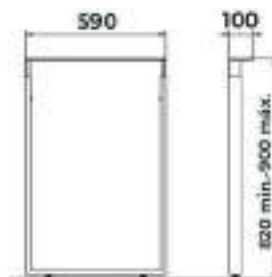

DECORACIÓN

Patatas para península con regulación en altura de 820 a 900 mm.

IBÉRICA

Pata IBÉRICA

Referencia	Medidas	Color
P15IB54	820-900 x 590	Blanco mate
P15IB59	820-900 x 590	Antracita mate

DANESA

Pata DANESA

Referencia	Medidas	Color
P15DN54	820-900 x 590	Blanco mate
P15DN59	820-900 x 590	Antracita mate
P15DN13	820-900 x 590	Cromo brillo

COREANA

Pata COREANA

Referencia	Medidas	Color
P15IB54	820-900 x 590	Blanco mate
P15IB59	820-900 x 590	Antracita mate

Patatas para penínsulas y mesas, con distintas formas, acabados y diseños.

MODELO 913

Modelo 913

Referencia	Medidas	Color
P1913SB	382 x 380 x 80	Blanco poro
P1913SN	382 x 380 x 80	Negro poro
P1913MB	712 x 580 x 80	Blanco poro
P1913MN	712 x 580 x 80	Negro poro
P1913XLB	712 x 780 x 80	Blanco poro
P1913XLN	712 x 780 x 80	Negro poro
P1913XXLN	870 x 580 x 80	Negro poro

MODELO 914

Modelo 914

Referencia	Medidas	Color
P1914SB	382 x 380 x 80	Blanco poro
P1914SN	382 x 380 x 80	Negro poro
P1914SA	382 x 380 x 80	Aluminio
P1914MB	712 x 580 x 80	Blanco poro
P1914MN	712 x 580 x 80	Negro poro
P1914MA	712 x 580 x 80	Aluminio
P1914XLB	712 x 780 x 80	Blanco poro
P1914XLN	712 x 780 x 80	Negro poro
P1914XLA	712 x 780 x 80	Aluminio