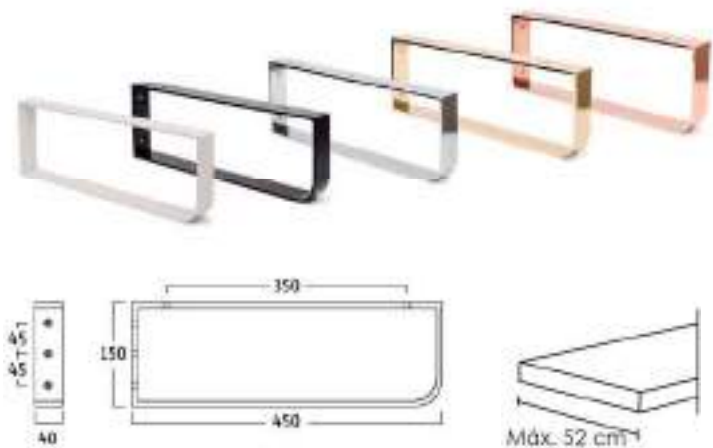

SOPORTE 1002

Soporte encimera 1002

Referencia	Medidas	Color	Peso máx/ unidad
ES11002BP	150 x 450 x 40	Blanco poro	40 kg
ES11002NM	150 x 450 x 40	Negro mate	40 kg
ES11002CB	150 x 450 x 40	Cromo brillo	40 kg
ES11002LT	150 x 450 x 40	Oro latonado	40 kg
ES11002RS	150 x 450 x 40	Oro rosa	40 kg