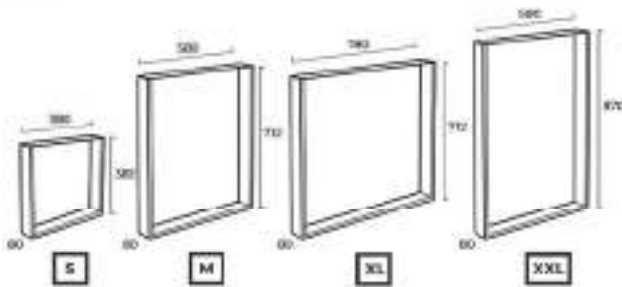

DECORACIÓN

Patatas para península con regulación en altura de 820 a 900 mm.

IBÉRICA

Pata IBÉRICA

Referencia	Medidas	Color
P15IB54	820-900 x 590	Blanco mate
P15IB59	820-900 x 590	Antracita mate

DANESA

Pata DANESA

Referencia	Medidas	Color
P15DN54	820-900 x 590	Blanco mate
P15DN59	820-900 x 590	Antracita mate
P15DN13	820-900 x 590	Cromo brillo

COREANA

Pata COREANA

Referencia	Medidas	Color
P15IB54	820-900 x 590	Blanco mate
P15IB59	820-900 x 590	Antracita mate

Patatas para penínsulas y mesas, con distintas formas, acabados y diseños.

MODELO 913

Modelo 913

Referencia	Medidas	Color
P1913SB	382 x 380 x 80	Blanco poro
P1913SN	382 x 380 x 80	Negro poro
P1913MB	712 x 580 x 80	Blanco poro
P1913MN	712 x 580 x 80	Negro poro
P1913XLB	712 x 780 x 80	Blanco poro
P1913XLN	712 x 780 x 80	Negro poro
P1913XXLN	870 x 580 x 80	Negro poro

MODELO 914

Modelo 914

Referencia	Medidas	Color
P1914SB	382 x 380 x 80	Blanco poro
P1914SN	382 x 380 x 80	Negro poro
P1914SA	382 x 380 x 80	Aluminio
P1914MB	712 x 580 x 80	Blanco poro
P1914MN	712 x 580 x 80	Negro poro
P1914MA	712 x 580 x 80	Aluminio
P1914XLB	712 x 780 x 80	Blanco poro
P1914XLN	712 x 780 x 80	Negro poro
P1914XLA	712 x 780 x 80	Aluminio