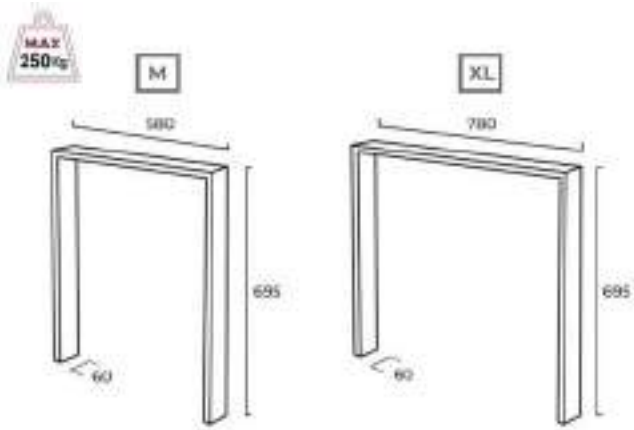

Patatas para penínsulas y mesas, con distintas formas, acabados y diseños.

MODELO 913

Modelo 913

Referencia	Medidas	Color
P1913SB	382 x 380 x 80	Blanco poro
P1913SN	382 x 380 x 80	Negro poro
P1913MB	712 x 580 x 80	Blanco poro
P1913MN	712 x 580 x 80	Negro poro
P1913XLB	712 x 780 x 80	Blanco poro
P1913XLN	712 x 780 x 80	Negro poro
P1913XXLN	870 x 580 x 80	Negro poro

MODELO 914

Modelo 914

Referencia	Medidas	Color
P1914SB	382 x 380 x 80	Blanco poro
P1914SN	382 x 380 x 80	Negro poro
P1914SA	382 x 380 x 80	Aluminio
P1914MB	712 x 580 x 80	Blanco poro
P1914MN	712 x 580 x 80	Negro poro
P1914MA	712 x 580 x 80	Aluminio
P1914XLB	712 x 780 x 80	Blanco poro
P1914XLN	712 x 780 x 80	Negro poro
P1914XLA	712 x 780 x 80	Aluminio

PATAS INDUSTRIALES

PRODUCTO BAJO PEDIDO

MODELO 915

Modelo 915

Referencia	Medidas	Color
P1915MB	695 x 580 x 60	Blanco poro
P1915MN	695 x 580 x 60	Negro poro
P1915MA	695 x 580 x 60	Aluminio
P1915XLB	695 x 780 x 60	Blanco poro
P1915XLN	695 x 780 x 60	Negro poro
P1915XLA	695 x 780 x 60	Aluminio

MODELO 916

Modelo 916

Referencia	Medidas	Color
P1916SB	382 x 380 x 80	Blanco poro
P1916SN	382 x 380 x 80	Negro poro
P1916MB	712 x 580 x 80	Blanco poro
P1916MN	712 x 580 x 80	Negro poro
P1916XLB	712 x 780 x 80	Blanco poro
P1916XLN	712 x 780 x 80	Negro poro