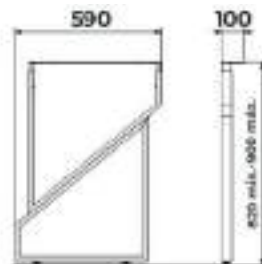

DECORACIÓN

Patatas para península con regulación en altura de 820 a 900 mm.

IBÉRICA

Pata IBÉRICA

Referencia	Medidas	Color
P15IB54	820-900 x 590	Blanco mate
P15IB59	820-900 x 590	Antracita mate

DANESA

Pata DANESA

Referencia	Medidas	Color
P15DN54	820-900 x 590	Blanco mate
P15DN59	820-900 x 590	Antracita mate
P15DN13	820-900 x 590	Cromo brillo

COREANA

Pata COREANA

Referencia	Medidas	Color
P15IB54	820-900 x 590	Blanco mate
P15IB59	820-900 x 590	Antracita mate

Patatas para penínsulas y mesas, con distintas formas, acabados y diseños.

MODELO 913

Modelo 913

Referencia	Medidas	Color
P1913SB	382 x 380 x 80	Blanco poro
P1913SN	382 x 380 x 80	Negro poro
P1913MB	712 x 580 x 80	Blanco poro
P1913MN	712 x 580 x 80	Negro poro
P1913XLB	712 x 780 x 80	Blanco poro
P1913XLN	712 x 780 x 80	Negro poro
P1913XXLN	870 x 580 x 80	Negro poro

MODELO 914

Modelo 914

Referencia	Medidas	Color
P1914SB	382 x 380 x 80	Blanco poro
P1914SN	382 x 380 x 80	Negro poro
P1914SA	382 x 380 x 80	Aluminio
P1914MB	712 x 580 x 80	Blanco poro
P1914MN	712 x 580 x 80	Negro poro
P1914MA	712 x 580 x 80	Aluminio
P1914XLB	712 x 780 x 80	Blanco poro
P1914XLN	712 x 780 x 80	Negro poro
P1914XLA	712 x 780 x 80	Aluminio