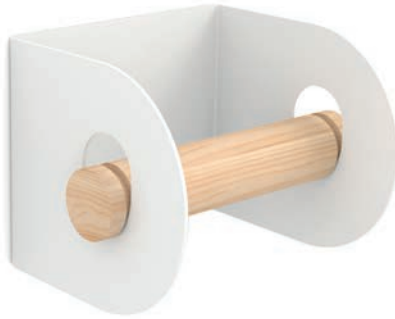

4111.17

4111.18

ADHESIVO
ADHÉSIVE
ADHÉSIF

4111 Acero/Madera Steel/Wood Acier/Bois

REF.	EAN	
■ 2-4111.1890	8423224921098	5 u.
□ 2-4111.1790	8423224921104	5 u.

128
98
110

128
115
150
1u.