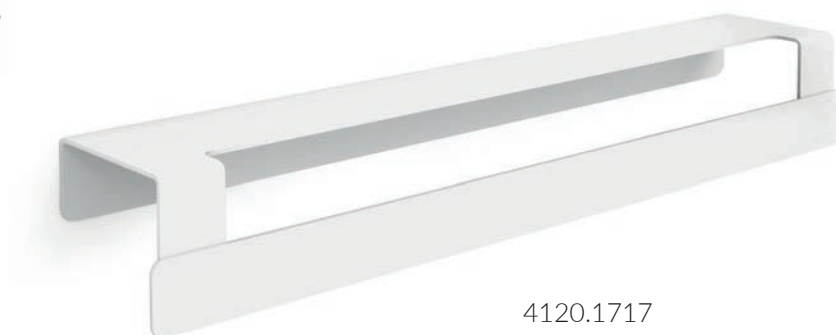

Mod. **TURIA**

4120.1818

4120.1717

ATORNILLABLE y ADHESIVO
SCREWABLE and ADHESIVE
VISSABLE et ADHÉSIF

4120 Acero Steel Acier

REF.	EAN	
■ 2-4120.1818	8423224920930	5 u.
■ 2-4120.1717	8423224920947	5 u.