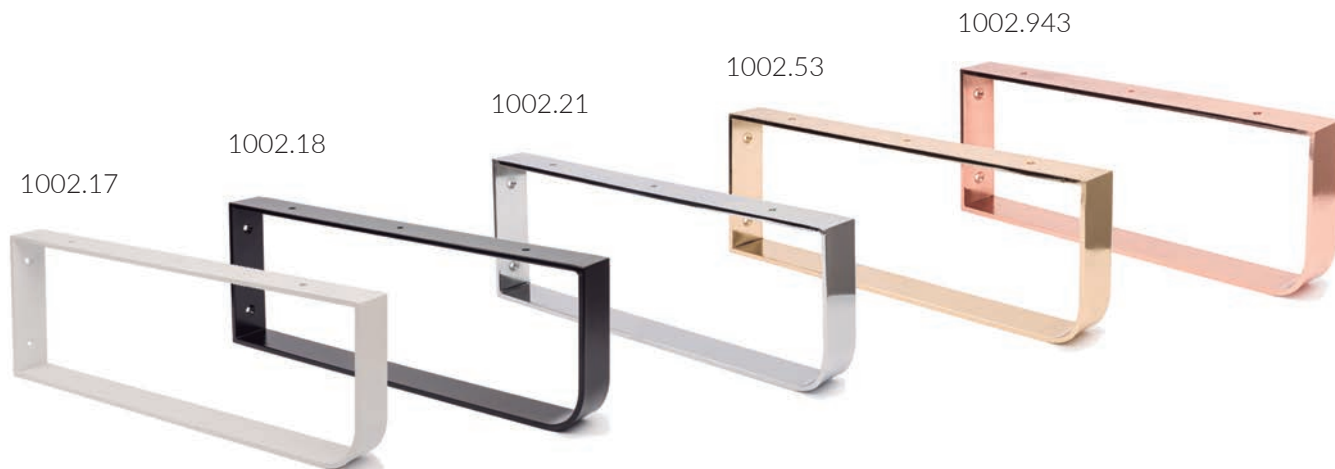

ATORNILLABLE
SCREWABLE
VISSABLE

Sanitarios / Supports / Équerres

1002 Acero Steel Acier

REF.	EAN	
 5-1002.17	8423224860090	1 u.
 5-1002.18	8423224860106	1 u.
 5-1002.21	8423224860113	1 u.
 5-1002.53	8423224860137	1 u.
 5-1002.943	8423224860120	1 u.