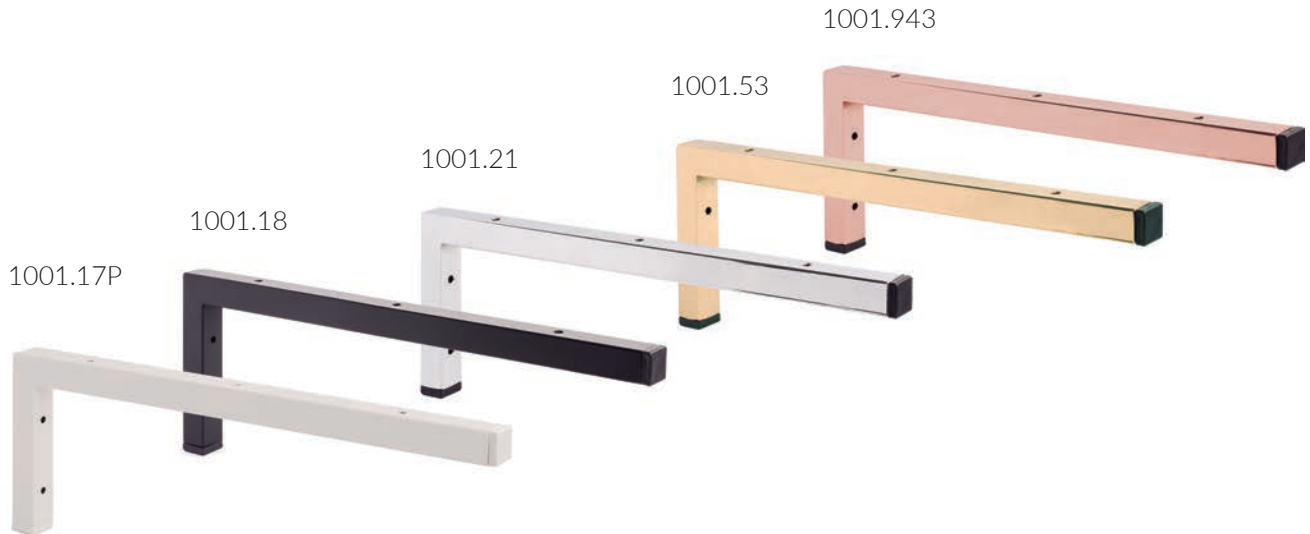

Sanitarios / Supports / Équerres

1001 Acero Steel Acier

REF.	EAN	
5-1001.17P	8423224860144	1 u.
5-1001.18	8423224860151	1 u.
5-1001.21	8423224860168	1 u.
5-1001.53	8423224860182	1 u.
5-1001.943	8423224860175	1 u.

ATORNILLABLE
SCREWABLE
VISSABLE