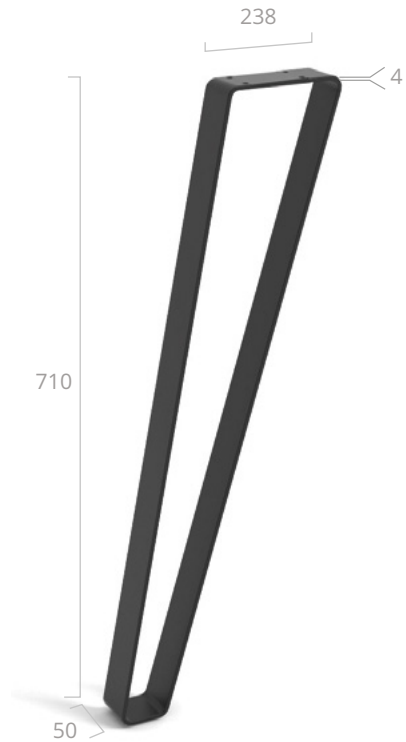

921.400

921.435

daheko
HERRAJES Y ACCESORIOS
PARA COCINAS Y ARMARIOS

903.400

903.400

REF. EAN 
7-903.400.18P 8423224896792 1u.

903.710

REF. EAN 
7-903.710.18P 8423224896808 1u.