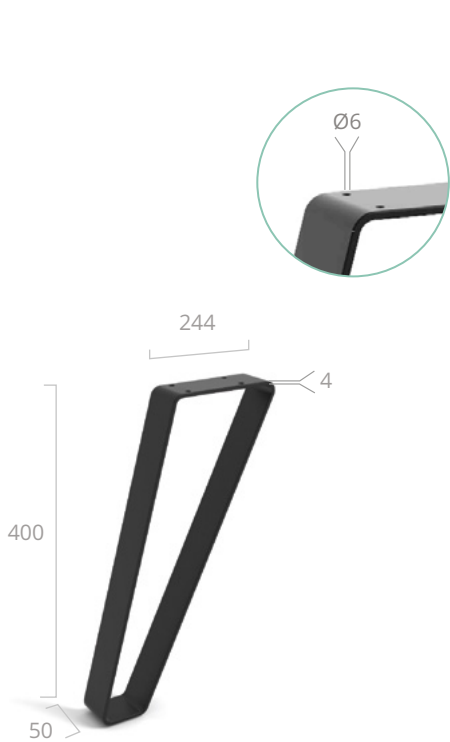

921.400

921.435

daheko
HERRAJES Y ACCESORIOS
PARA COCINAS Y ARMARIOS

903.400

903.400

REF. EAN 
7-903.400.18P 8423224896792 1u.

903.710

REF. EAN 
7-903.710.18P 8423224896808 1u.