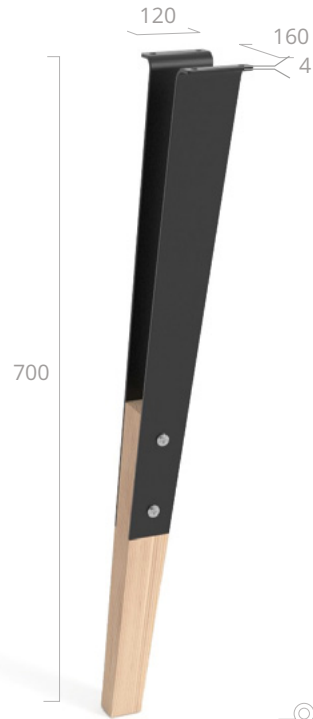

905.710

REF.	EAN	
7-905.710.17P	8423224896860	1u.
7-905.710.18P	8423224896853	1u.

7-