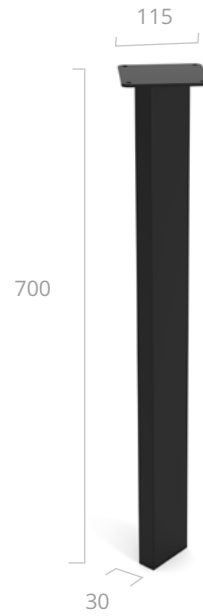

M 902.700

REF. EAN

2-902.700.18P 8423224921395 1u.