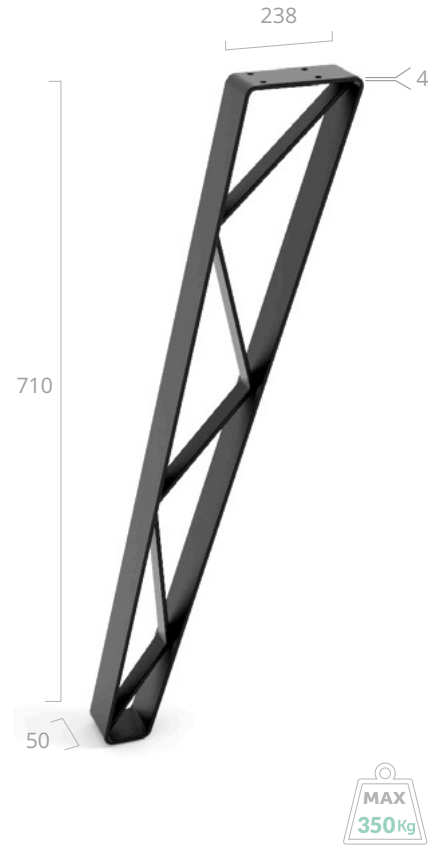

904.710

REF.	EAN	Icon
7-904.710.18P	8423224896822	1u.