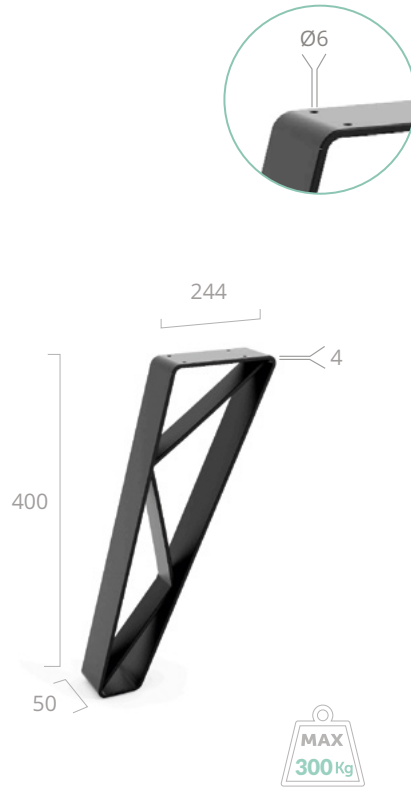

904

904.400

REF.	EAN	Icon
7-904.400.18P	8423224896815	1u.