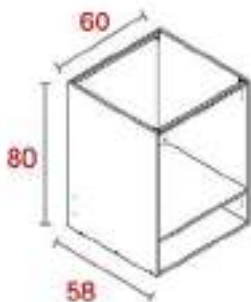

Módulo horno

Mueble	Bajo	Fregadero	Horno
15	MB8015		
30	MB8030		
35	MB8035		
40	MB8040		
45	MB8045	MF8045	
50	MB8050	MF8050	
60	MB8060	MF8060	MH8060
70	MB8070	MF8070	
80	MB8080	MF8080	
90	MB8090	MF8090	
100	MB80100	MF80100	
120	MB80120