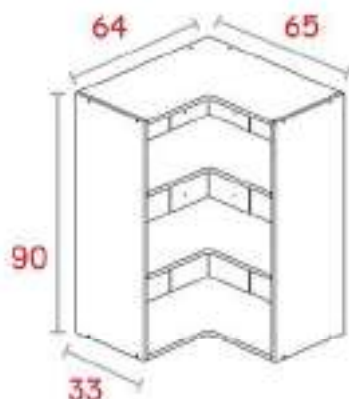

Módulo alto esquinero

| H-90 | Medidas |
|---------|-------------------|
| MAE9065 | 90 x 33 x 64 x 65 |

Las medidas indicadas son en centímetros

MÓDULO HIDRÓFUGO BLANCO

MUEBLE BAJO DE ALTURA 80

Módulo bajo

Dimensiones disponibles:

| | | | | | | |
|---|----|----|----|----|-----|-----|
| X | 15 | 30 | 35 | 40 | 45 | 50 |
| X | 60 | 70 | 80 | 80 | 100 | 120 |

Módulo fregadero

Dimensiones disponibles:

| | | | | |
|---|----|----|-----|----|
| X | 45 | 50 | 60 | 70 |
| X | 80 | 90 | 100 | |