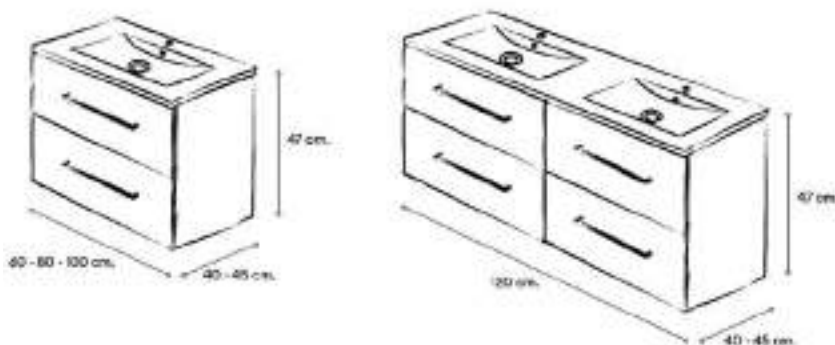

DOUBLE

Mueble suspendido de 2 cajones con cierre amortiguado y extracción parcial.