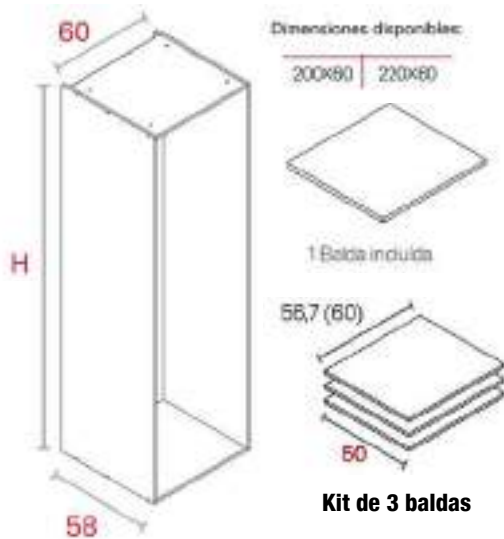

Dimensiones disponibles:

| | | | | | | |
|---|----|----|----|----|-----|-----|
| X | 15 | 30 | 35 | 40 | 45 | 50 |
| X | 60 | 70 | 80 | 80 | 100 | 120 |

Módulo fregadero

Dimensiones disponibles:

| | | | | |
|---|----|----|-----|----|
| X | 45 | 50 | 60 | 70 |
| X | 80 | 90 | 100 | |

Hueco posterior con espacio para enchufes, tuberías y ventilación.

Válida aleta de 40/50mm.
Patas no incluidas.

Módulo esquinero

| H-80 | Medidas |
|--------|-------------------|
| ME8094 | 80 x 58 x 94 x 94 |

Posibilidad de servir bajos (no hidrófugos) en altura 70. Bajo pedido

MÓDULO HIDRÓFUGO BLANCO

COLUMNA DESPENSERO

Lateral sin mecanizados para baldas ni frentes.
Incluye 1 balda + kit de 3 baldas.

| Referencia | Medidas |
|------------|---------------|
| MC20060 | 200 x 58 x 60 |
| MC22060 | 220 x 58 x 60 |

TABLEROS DE MELAMINA

Tableros de melamina (no hidrófugo) de **16mm** en blanco soft, canteados los largos.
Disponibles con o sin canal. **Traseras** en melamina blanco soft de 6mm.

| Medidas | Con canal | Sin canal |
|-----------|--------------|------------|
| 244 x 30 | | MEL8024430 |
| 244 x 33 | MEL8024433RC | |
| 244 x 40 | MEL8024440RC | |
| 244 x 50 | | MEL8024450 |
| 244 x 58 | MEL8024458RC | MEL8024458 |
| 210 x 94 | TRASERA | TR80210935 |
| 240 x 104 | TRASERA | TR80240104 |