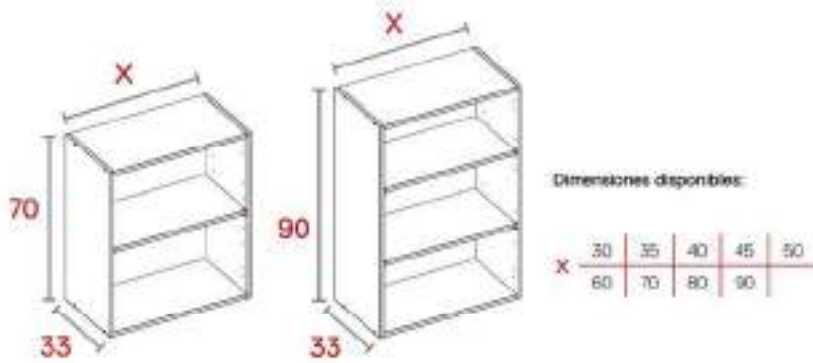

MÓDULO HIDRÓFUGO BLANCO

Módulos en formato kit, listos para ensamblar.

Fabricados en tablero **hidrófugo** de **16 mm** en acabado blanco soft.

Mecanizado de Ø5 mm para bisagras. Los muebles Altos con mecanizado para colgador oculto. Incluye portaestantes antivuelco.

Posibilidad de suministrar módulos en acabado gris plomo (no hidrófugos), bajo pedido.

Los colgadores ocultos y las patas **no están incluidos**. Deben solicitarse aparte.

MUEBLE ALTO

Mueble	H-70	H-90
30	MA7030	MA9030
35	MA7035	MA9035
40	MA7040	MA9040
45	MA7045	MA9045
50	MA7050	MA9050
60	MA7060	MA9060
70	MA7070	MA9070
80	MA7080	MA9080
90	MA7090	MA9090

Mecanizado para colgador oculto. **Colgadores no incluidos.**

Portaestantes antivuelco

Mecanizados de Ø5 mm para bisagras. **Bisagras no incluidas.**