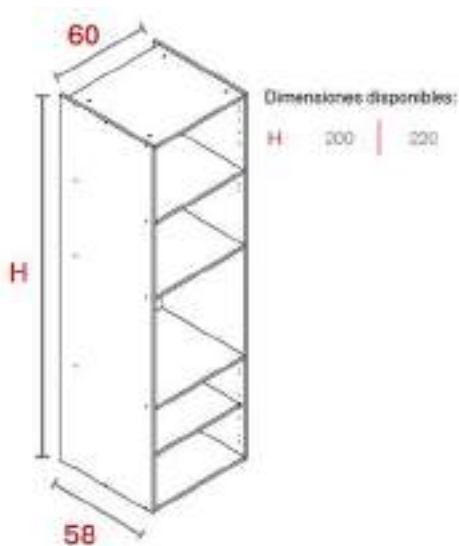

Posibilidad de servir bajos (no hidrófugos) en altura 70. Bajo pedido

MÓDULO HIDRÓFUGO BLANCO

COLUMNA DESPENSERO

Lateral sin mecanizados para baldas ni frentes.
Incluye 1 balda + kit de 3 baldas.

| Referencia | Medidas |
|------------|---------------|
| MC20060 | 200 x 58 x 60 |
| MC22060 | 220 x 58 x 60 |

COLUMNA HORNO-MICROONDAS

Incluye 1 balda + 3 divisiones para colocar el horno y el microondas.

| Referencia | Medidas |
|------------|---------------|
| MHM20060 | 200 x 58 x 60 |
| MHM22060 | 220 x 58 x 60 |