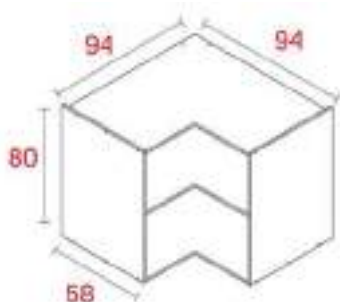

Dimensiones disponibles:

| | | | | | | |
|---|----|----|----|----|-----|-----|
| X | 15 | 30 | 35 | 40 | 45 | 50 |
| X | 60 | 70 | 80 | 80 | 100 | 120 |

Módulo fregadero

Dimensiones disponibles:

| | | | | |
|---|----|----|-----|----|
| X | 45 | 50 | 60 | 70 |
| X | 80 | 90 | 100 | |

Hueco posterior con espacio para enchufes, tuberías y ventilación.

Válida aleta de 40/50mm.
Patas no incluidas.

Módulo esquinero

| H-80 | Medidas |
|--------|-------------------|
| ME8094 | 80 x 58 x 94 x 94 |