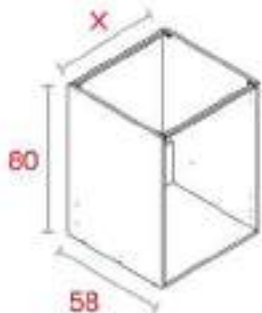

Módulo alto esquinero

| H-90 | Medidas |
|---------|-------------------|
| MAE9065 | 90 x 33 x 64 x 65 |

Las medidas indicadas son en centímetros

MÓDULO HIDRÓFUGO BLANCO

MUEBLE BAJO DE ALTURA 80

Módulo bajo

Dimensiones disponibles:

| | | | | | | |
|---|----|----|----|----|-----|-----|
| X | 15 | 30 | 35 | 40 | 45 | 50 |
| X | 60 | 70 | 80 | 80 | 100 | 120 |

Módulo fregadero

Dimensiones disponibles:

| | | | | |
|---|----|----|-----|----|
| X | 45 | 50 | 60 | 70 |
| X | 80 | 90 | 100 | |