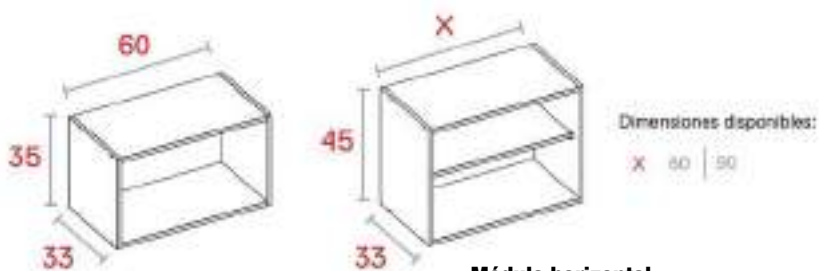

Módulo horizontal

Mueble	H-35	H-45
60	MN3560	MN4560
90		MN4590