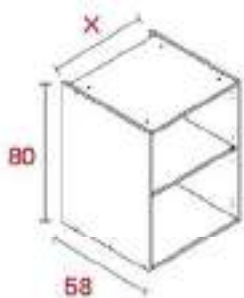

Módulo alto esquinero

| H-90 | Medidas |
|---------|-------------------|
| MAE9065 | 90 x 33 x 64 x 65 |

Las medidas indicadas son en centímetros

MÓDULO HIDRÓFUGO BLANCO

MUEBLE BAJO DE ALTURA 80

Módulo bajo

Dimensiones disponibles:

| | | | | | | |
|---|----|----|----|----|-----|-----|
| X | 15 | 30 | 35 | 40 | 45 | 50 |
| X | 60 | 70 | 80 | 80 | 100 | 120 |

Módulo fregadero

Dimensiones disponibles:

| | | | | |
|---|----|----|-----|----|
| X | 45 | 50 | 60 | 70 |
| X | 80 | 90 | 100 | |