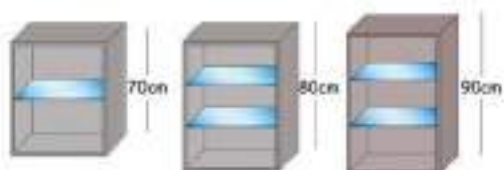

ARMAZONES DE ALUMINIO

PRODUCTO BAJO MEDIDA

Producto de alta calidad, fabricado en aluminio anodizado gris plata de 16 mm de grosor. Trasera realizada con chapa de aluminio anodizado de 1 mm de grosor.

Inalterables ante la condensación y la humedad. No se oxidan, lo que los hace ideales para instalar en muebles para barbacoas, terraza, jardín, hostelería, hospitales, etc.

La junta perimetral de goma-silicona transparente, amortigua el cierre de la puerta y ofrece un módulo **hermético**.

Los muebles se envían desmontados en kit para un transporte más eficaz y seguro.

No incluyen patas.

Posibilidad de suministrar también puertas con estructura de aluminio y frente porcelánico.