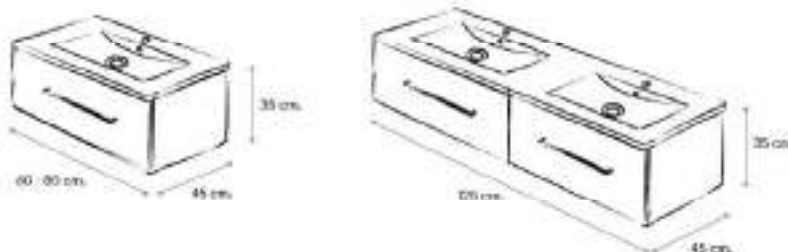

Posibilidad de suministrar también puertas con estructura de aluminio y frente porcelánico.

Armazon Alto

Armazon Bajo

Mueble de baño de aluminio

Armazon Cajonero

Armazon Semicolumna y Columna (varias alturas)

El mueble se entrega ensamblado, con cajón de extracción parcial y cierre amortiguado.

Consulten colores y medidas. Lavabo y accesorios opcionales.

NICE

Mueble suspendido de 1 cajón con cierre amortiguado y extracción parcial.