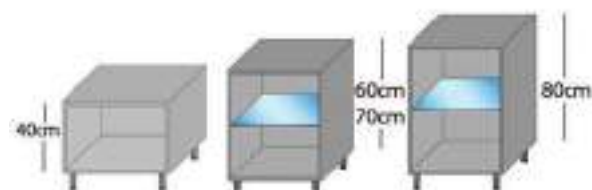

ARMAZONES DE ALUMINIO

PRODUCTO BAJO MEDIDA

Producto de alta calidad, fabricado en aluminio anodizado gris plata de 16 mm de grosor. Trasera realizada con chapa de aluminio anodizado de 1 mm de grosor.

Inalterables ante la condensación y la humedad. No se oxidan, lo que los hace ideales para instalar en muebles para barbacoas, terraza, jardín, hostelería, hospitales, etc.

La junta perimetral de goma-silicona transparente, amortigua el cierre de la puerta y ofrece un módulo **hermético**.

Los muebles se envían desmontados en kit para un transporte más eficaz y seguro.

No incluyen patas.

Posibilidad de suministrar también puertas con estructura de aluminio y frente porcelánico.

Consulten medidas y modelos estándar.