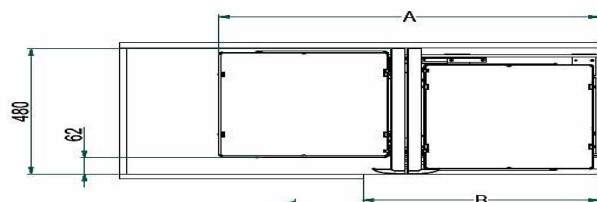

Compact Ardesia

INOXA
INDUSTRIE

Video de montaje

**MADE
IN
ITALY**

Dahcho

febrero
2020

- Sistema de rincón extraíble **reversible**.
- Kit de cestas con **suelo compacto en HPL de 5 mm.** en medidas de 40, 45, 50 y 60 cms.
- **Tirador incorporado en bastidor** para facilitar la extracción de los cestos.
- **Posicionamiento asimétrico de los cestos** que distancian los primeros para librar tiradores o elementos que impidan la extracción del cesto.
- Acabado **Ardesia RAL 7043.**
- **Sistema de freno integrado en el bastidor.**

Dim. Cesto / Dim. Basket -

Cod.	D x E [mm]
40	410 x 225
45	410 x 275
50	410 x 325
60	410 x 425

**PRODUCTO
BAJO PEDIDO**

<u>Referencia</u>	<u>Puerta</u>	<u>A</u>	<u>B</u>	<u>C</u>	<u>L (min)</u>	<u>H</u>
R5840CP2	400	740	364	190	700	500
R5845CP2	450	810	414	240	700	500
R5850CP2	500	840	464	290	740	500
R5860CP2	600	940	564	390	940	500