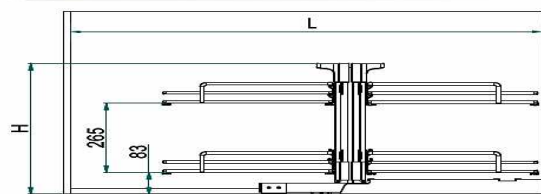

Compact Ardesia

INOXA
INDUSTRIE

Video de montaje

**MADE
IN
ITALY**

Dahcho

febrero
2020

- Sistema de rincón extraíble **reversible**.
- Kit de cestas con **suelo compacto en HPL de 5 mm.** en medidas de 40, 45, 50 y 60 cms.
- **Tirador incorporado en bastidor** para facilitar la extracción de los cestos.
- **Posicionamiento asimétrico de los cestos** que distancian los primeros para librar tiradores o elementos que impidan la extracción del cesto.
- Acabado **Ardesia RAL 7043.**
- **Sistema de freno integrado en el bastidor.**

Dim. Cesto / Dim. Basket -

Cod.	D x E [mm]
40	410 x 225
45	410 x 275
50	410 x 325
60	410 x 425

**PRODUCTO
BAJO PEDIDO**

<u>Referencia</u>	<u>Puerta</u>	<u>A</u>	<u>B</u>	<u>C</u>	<u>L (min)</u>	<u>H</u>
R5840CP2	400	740	364	190	700	500
R5845CP2	450	810	414	240	700	500
R5850CP2	500	840	464	290	740	500
R5860CP2	600	940	564	390	940	500