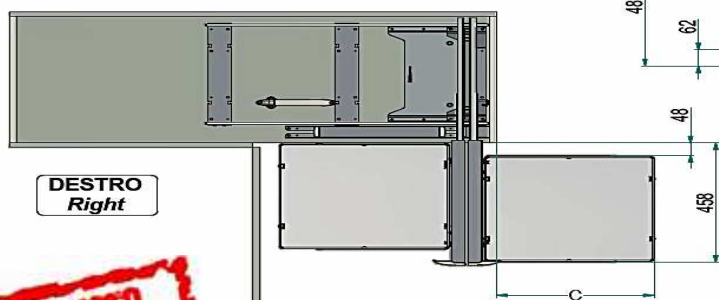

Compact Ardesia

INOXA
INDUSTRIE

Video de montaje

**MADE
IN
ITALY**

Dahcho

febrero
2020

- Sistema de rincón extraíble **reversible**.
- Kit de cestas con **suelo compacto en HPL de 5 mm.** en medidas de 40, 45, 50 y 60 cms.
- **Tirador incorporado en bastidor** para facilitar la extracción de los cestos.
- **Posicionamiento asimétrico de los cestos** que distancian los primeros para librar tiradores o elementos que impidan la extracción del cesto.
- Acabado **Ardesia RAL 7043.**
- **Sistema de freno integrado en el bastidor.**

Dim. Cesto / Dim. Basket -

Cod.	D x E [mm]
40	410 x 225
45	410 x 275
50	410 x 325
60	410 x 425

**PRODUCTO
BAJO PEDIDO**

<u>Referencia</u>	<u>Puerta</u>	<u>A</u>	<u>B</u>	<u>C</u>	<u>L (min)</u>	<u>H</u>
R5840CP2	400	740	364	190	700	500
R5845CP2	450	810	414	240	700	500
R5850CP2	500	840	464	290	740	500
R5860CP2	600	940	564	390	940	500