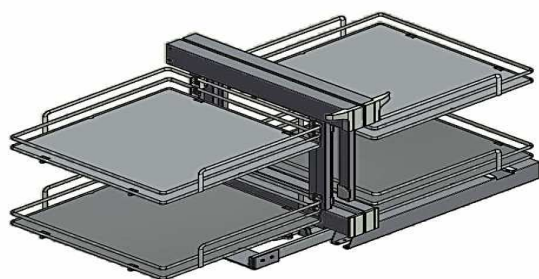

Compact Ardesia

INOXA
INDUSTRIE

Video de montaje

**MADE
IN
ITALY**

Dahcho

febrero
2020

- Sistema de rincón extraíble **reversible**.
- Kit de cestas con **suelo compacto en HPL de 5 mm.** en medidas de 40, 45, 50 y 60 cms.
- **Tirador incorporado en bastidor** para facilitar la extracción de los cestos.
- **Posicionamiento asimétrico de los cestos** que distancian los primeros para librar tiradores o elementos que impidan la extracción del cesto.
- Acabado **Ardesia RAL 7043.**
- **Sistema de freno integrado en el bastidor.**

Dim. Cesto / Dim. Basket -

Cod.	D x E [mm]
40	410 x 225
45	410 x 275
50	410 x 325
60	410 x 425

**PRODUCTO
BAJO PEDIDO**

<u>Referencia</u>	<u>Puerta</u>	<u>A</u>	<u>B</u>	<u>C</u>	<u>L (min)</u>	<u>H</u>
R5840CP2	400	740	364	190	700	500
R5845CP2	450	810	414	240	700	500
R5850CP2	500	840	464	290	740	500
R5860CP2	600	940	564	390	940	500