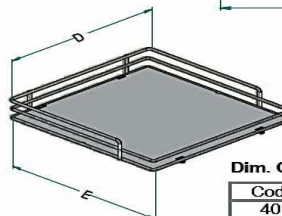

Compact Ardesia

INOXA
INDUSTRIE

Video de montaje

**MADE
IN
ITALY**

Dahcho

febrero
2020

- Sistema de rincón extraíble **reversible**.
- Kit de cestas con **suelo compacto en HPL de 5 mm.** en medidas de 40, 45, 50 y 60 cms.
- **Tirador incorporado en bastidor** para facilitar la extracción de los cestos.
- **Posicionamiento asimétrico de los cestos** que distancian los primeros para librar tiradores o elementos que impidan la extracción del cesto.
- Acabado **Ardesia RAL 7043.**
- **Sistema de freno integrado en el bastidor.**

Dim. Cesto / Dim. Basket -

Cod.	D x E [mm]
40	410 x 225
45	410 x 275
50	410 x 325
60	410 x 425

**PRODUCTO
BAJO PEDIDO**

<u>Referencia</u>	<u>Puerta</u>	<u>A</u>	<u>B</u>	<u>C</u>	<u>L (min)</u>	<u>H</u>
R5840CP2	400	740	364	190	700	500
R5845CP2	450	810	414	240	700	500
R5850CP2	500	840	464	290	740	500
R5860CP2	600	940	564	390	940	500