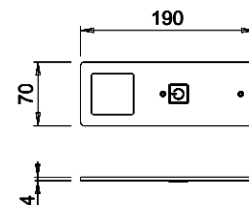

MODERNIDAD Y EFICACIA. Los apliques Polar, fabricados 100% en aluminio, presentan un diseño moderno y minimalista, con un grosor de tan solo unos milímetros y gran capacidad lumínica, gracias a sus leds de alta intensidad. Fácil instalación en superficie, lo que permite ocultar el cable de alimentación en la parte posterior del mueble.

POLAR SLAVE/ POLAR SWS

Luz Natural 4000°-4500°K

<u>Referencia</u>	<u>Modelo</u>	<u>Potencia</u>
0710187	Polar Slave	5W
0711487	Polar SWS (interruptor on/off)	5W
0703001	Transformador	15W
0703101	Transformador	30W

Este artículo se sirve Bajo Pedido.