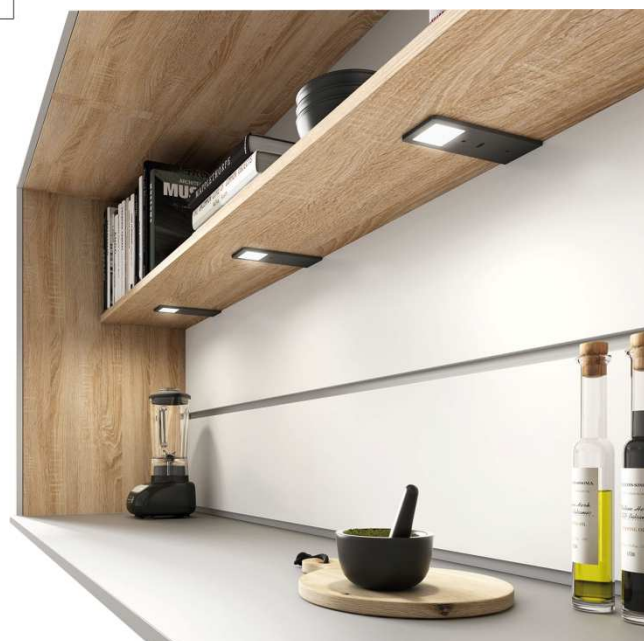

<u>Referencia</u>	<u>Modelo</u>	<u>Potencia</u>
0712787	Polar SE Cromo Mate	5W
0700707	Polar SE Negro Mate	5W
0706101	Polar SE Blanco Brillo	5W
0712887	Polar SE SDM Cromo Mate (con touch)	5W
0700907	Polar SE SDM Negro Mate (con touch)	5W
0706201	Polar SE SDM Blanco Brillo (con touch)	5W
0703001	Transformador	15W
0703101	Transformador	30W

Este artículo se sirve Bajo Pedido.