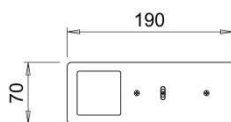

El modelo SDM TLD dispone de un interruptor touch led, con regulador de intensidad.

Luz Natural 4000°-4500°K

Polar SE

Polar SE SDM TLD
con touch

Cromo Mate

Negro Mate

Blanco Brillo

<u>Referencia</u>	<u>Modelo</u>	<u>Potencia</u>
0712787	Polar SE Cromo Mate	5W
0700707	Polar SE Negro Mate	5W
0706101	Polar SE Blanco Brillo	5W
0712887	Polar SE SDM Cromo Mate (con touch)	5W
0700907	Polar SE SDM Negro Mate (con touch)	5W
0706201	Polar SE SDM Blanco Brillo (con touch)	5W
0703001	Transformador	15W
0703101	Transformador	30W