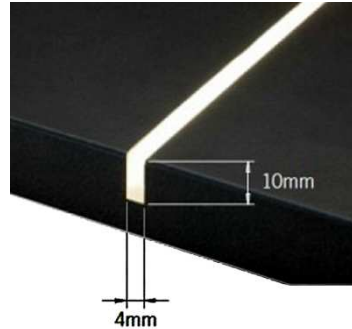

La tira de led Flexyled SE H4 fabricada por *Domus Line*, está diseñada para una sencilla instalación empotrada en una ranura de solo 4 mm de ancho y 10 mm de profundidad.

EFEECTO SIN PUNTO. La configuración SE H4 viene con tecnología de efecto sin punto, para una emisión de luz homogénea. Alto rendimiento de iluminación, ideal para la instalación en los costados de los armarios y otras aplicaciones que requieren la integración de un sistema de iluminación mínimo. Súper flexible e ideal para curvas cerradas o para diseños creativos de luz.

Disponible en 2 tonalidades; natural o cálida, y en 3 medidas 1000mm, 2000mm y 2500mm. Máximo aprovechamiento gracias al doble cableado.

<u>Referencia</u>	<u>Tono</u>	<u>Longitud</u>	<u>Potencia</u>
0705501	Luz Natural	1000 mm	12W
0705601	Luz Natural	2000 mm	24W
0705701	Luz Natural	2500 mm	30W
0705801	Luz Cálida	1000 mm	12W
0705901	Luz Cálida	2000 mm	24W
0706001	Luz Cálida	2500 mm	30W
0701401	Transformador		15W
0700801	Transformador		30W
0706301	Transformador		60W

Este artículo se sirve Bajo Pedido.

MODERNIDAD Y EFICACIA. Los apliques Polar, fabricados 100% en aluminio, presentan un diseño moderno y minimalista, con un grosor de tan solo unos milímetros y gran capacidad lumínica, gracias a sus leds de alta intensidad. Fácil instalación en superficie, lo que permite ocultar el cable de alimentación en la parte posterior del mueble.

Este artículo se sirve Bajo Pedido.

POLAR SE/ POLAR SE SDM con touch

Leds LGP con proyección lumínica amplia y difusa, sin puntos, y disponible en 3 acabados; *Cromo Mate*, *Negro Mate* y *Blanco Brillo*.